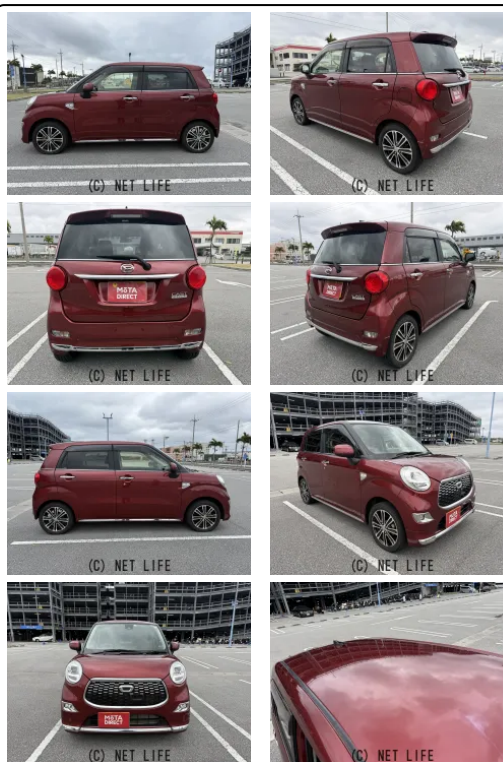

●MOTA DIRECTだから提供できるこの価格！流通の中間コストを大幅に削減出来るから、安く買える！

車名	ダイハツ キャスト スタイル 660 G SAIL		
本体価格(消費税込) 支払総額(税込)	68.3万円 (77.6万円)		
年式	2016年 (H28)		
走行距離	1万 km		
保証	保証付・1ヶ月・1千km		
法定整備	法定整備無		
色	ファイアーコートレッドメタリック		
車検	検R9/1	修復歴	無
リサイクル	リ済込	駆動方式	2WD
燃料	ガソリン	ミッション	CVTインパネ
ハンドル	右	乗車定員	4名
ドア	5D	車台番号	719