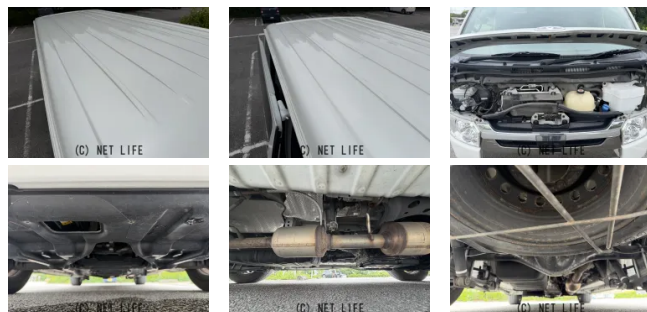

●MOTA DIRECTだから提供できるこの価格！

車名	トヨタ ハイエースバン 2.8 スーパーGL 50T H アニバーサリー リミテッ...		
本体価格(消費税込) 支払総額(税込)	<b>260万円 (271.5万円)</b>		
年式	2019年 (R1)		
走行距離	11.2万 km		
保証	保証付・1ヶ月・距離無制限		
法定整備	法定整備無		
色	パールホワイト		
車検	検R9/2	修復歴	無
リサイクル	リ済込	駆動方式	2WD
燃料	軽油	ミッション	MTモード付6ATインパネ
ハンドル	右	乗車定員	5名
ドア	5D	車台番号	748