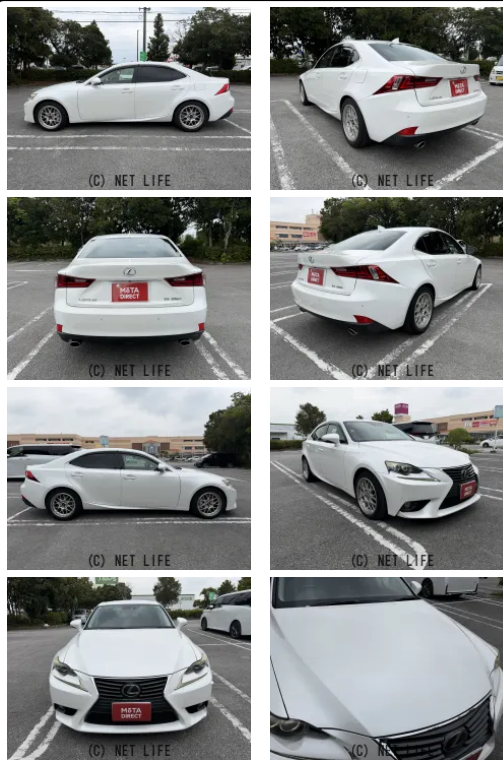

備考なし

車名	レクサス IS 350 バージョンL		
本体価格(消費税込) 支払総額(税込)	120万円 (131.5万円)		
年式	2013年 (H25)		
走行距離	7万 km		
保証	保証付・1ヶ月・1千km		
法定整備	法定整備含		
色	パール		
車検	検R8/8	修復歴	有
リサイクル	リ済込	駆動方式	2WD
燃料	ガソリン	ミッション	MTモード付8ATフロア
ハンドル	右	乗車定員	5名
ドア	4D	車台番号	897