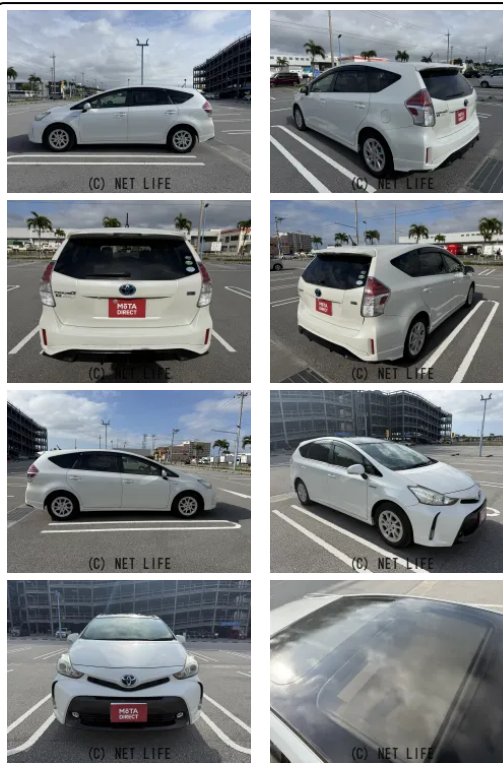

●MOTA DIRECTだから提供できるこの価格！流通の中間コストを大幅に削減出来るから、安く買える！

車名	トヨタ プリウスα 1.8 S		
本体価格(消費税込) 支払総額(税込)	88.7万円 (98万円)		
年式	2016年 (H28)		
走行距離	10.3万 km		
保証	保証付・1ヶ月・1千km		
法定整備	法定整備含		
色	ホワイトパールクリスタルシャイン		
車検	検R9/5	修復歴	無
リサイクル	リ済込	駆動方式	2WD
燃料	ハイブリッド	ミッション	CVTインパネ
ハンドル	右	乗車定員	5名
ドア	5D	車台番号	725