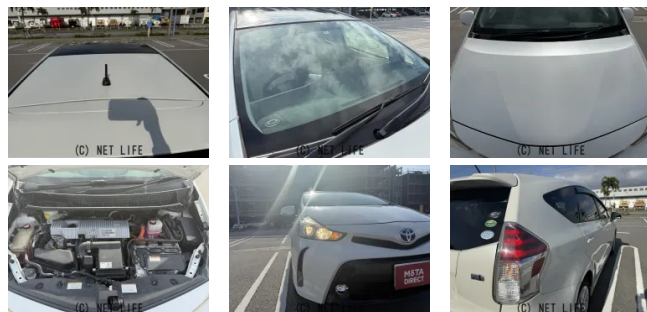

●MOTA DIRECTだから提供できるこの価格！流通の中間コストを大幅に削減出来るから、安く買える！

車名	トヨタ プリウスα 1.8 S		
本体価格(消費税込) 支払総額(税込)	88.7万円 (98万円)		
年式	2016年 (H28)		
走行距離	10.3万 km		
保証	保証付・1ヶ月・1千km		
法定整備	法定整備含		
色	ホワイトパールクリスタルシャイン		
車検	検R9/5	修復歴	無
リサイクル	リ済込	駆動方式	2WD
燃料	ハイブリッド	ミッション	CVTインパネ
ハンドル	右	乗車定員	5名
ドア	5D	車台番号	725

**装備・内装・外装・安全装備**

パワーステアリング・パワーウィンドウ・エアコン・オートライト・光軸調整・ウinkerミラー・フォグランプ・電格ミラー・キーレス・スマートキー・プッシュスタート・集中ドアロック・盗難防止装置・TV(フルセグ)・ナビ(HDDナビ)・カメラ(バック)・アルミホイール(16)・サンルーフ・ABS・エアバック(運転席/助手席/サイド)・

**装備備考**

●物件NO.3698●6/13~6/21リアルフリマ豊金●  
パワーステアリング●パワーウィンドウ●エアコン●キーレス●A  
BS●運転席エアバッグ●助手席エアバッグ●サイドエアバッグ●...