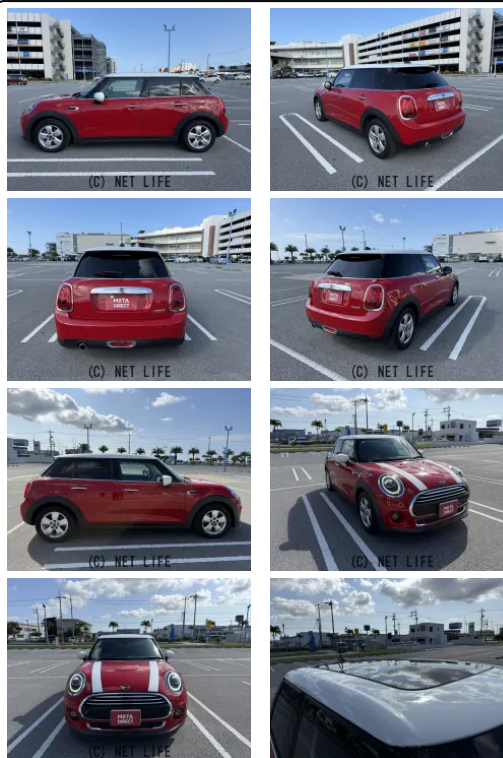

●MOTA DIRECTだから提供できるこの価格！流通の中間コストを大幅に削減出来るから、安く買える！

車名	ミニミニ クーパー 5ドア DCT		
本体価格(消費税込) 支払総額(税込)	276.5万円 (288万円)		
年式	2020年 (R2)		
走行距離	1.9万 km		
保証	保証付・1ヶ月・1千km		
法定整備	法定整備無		
色	チリレッド		
車検	検R9/12	修復歴	無
リサイクル	リ済込	駆動方式	2WD
燃料	ガソリン	ミッション	MTモード付7ATフロア
ハンドル	右	乗車定員	5名
ドア	5D	車台番号	866