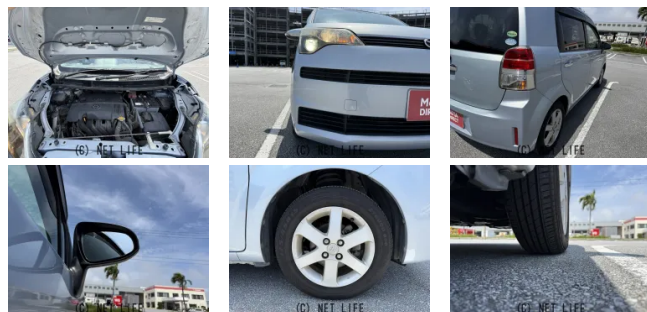

●MOTA DIRECTだから提供できるこの価格！流通の中間コストを大幅に削減出来るから、安く買える！

車名	トヨタ スPEED 1.5 F		
本体価格(消費税込) 支払総額(税込)	27.5万円 (36.8万円)		
年式	2014年 (H26)		
走行距離	14万 km		
保証	保証付・1ヶ月・1千km		
法定整備	法定整備無		
色	ライトブルーマイカメタリック		
車検	検R9/3	修復歴	無
リサイクル	リ済込	駆動方式	2WD
燃料	ガソリン	ミッション	CVTインパネ
ハンドル	右	乗車定員	5名
ドア	4D	車台番号	410