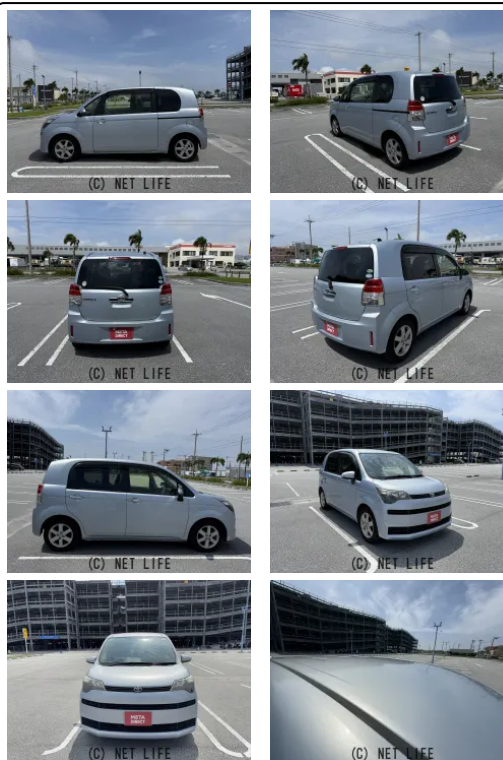

●MOTA DIRECTだから提供できるこの価格！流通の中間コストを大幅に削減出来るから、安く買える！

車名	トヨタ スPEED 1.5 F		
本体価格(消費税込) 支払総額(税込)	27.5万円 (36.8万円)		
年式	2014年 (H26)		
走行距離	14万 km		
保証	保証付・1ヶ月・1千km		
法定整備	法定整備無		
色	ライトブルーマイカメタリック		
車検	検R9/3	修復歴	無
リサイクル	リ済込	駆動方式	2WD
燃料	ガソリン	ミッション	CVTインパネ
ハンドル	右	乗車定員	5名
ドア	4D	車台番号	410