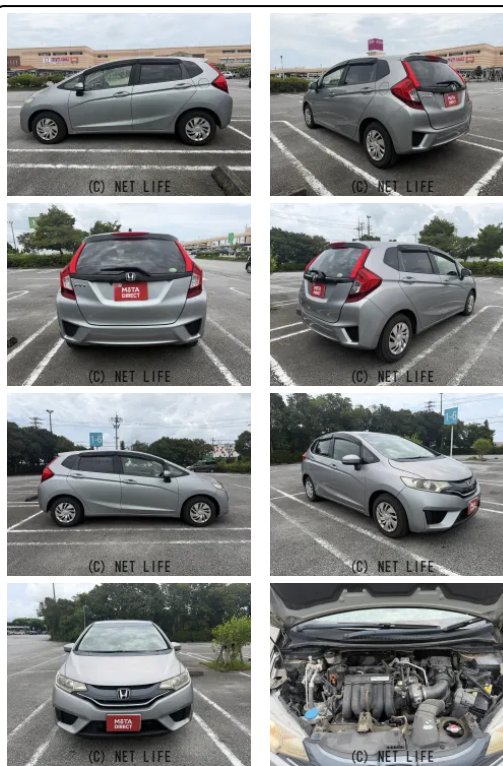

●MOTA DIRECTだから提供できるこの価格！

車名	ホンダ フィット 1.3 13G Lパッケージ		
本体価格(消費税込) 支払総額(税込)	35万円 (44.3万円)		
年式	2014年 (H26)		
走行距離	7.8万 km		
保証	保証付・1ヶ月・距離無制限		
法定整備	法定整備無		
色	シルバー		
車検	検R9/3	修復歴	無
リサイクル	リ済込	駆動方式	2WD
燃料	ガソリン	ミッション	CVTフロア
ハンドル	右	乗車定員	5名
ドア	5D	車台番号	735