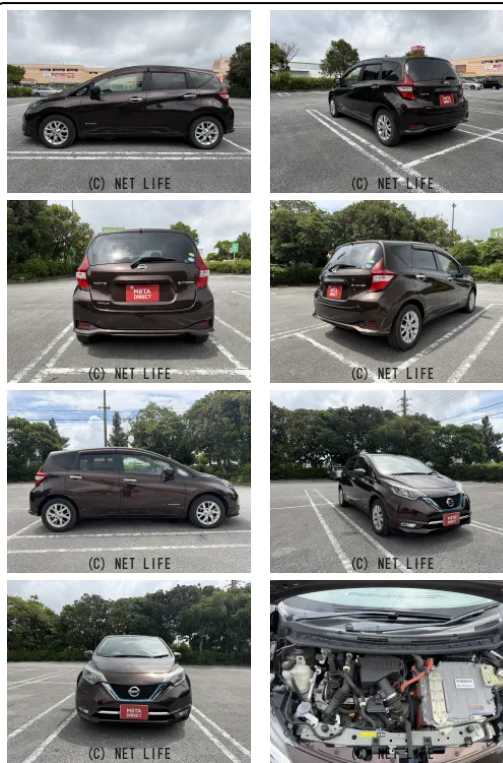

●MOTA DIRECTだから提供できるこの価格！

車名	日産 ノート 1.2 e-POWER メダ リスト		
本体価格(消費税込) 支払総額(税込)	<b>85万円 (94.3万円)</b>		
年式	2018年 (H30)		
走行距離	6.6万 km		
保証	保証付・1ヶ月・距離無制限		
法定整備	法定整備無		
色	インペリアルアンバーパール		
車検	検R9/4	修復歴	無
リサイクル	リ済込	駆動方式	2WD
燃料	ハイブリッド	ミッション	AT
ハンドル	右	乗車定員	5名
ドア	5D	車台番号	765