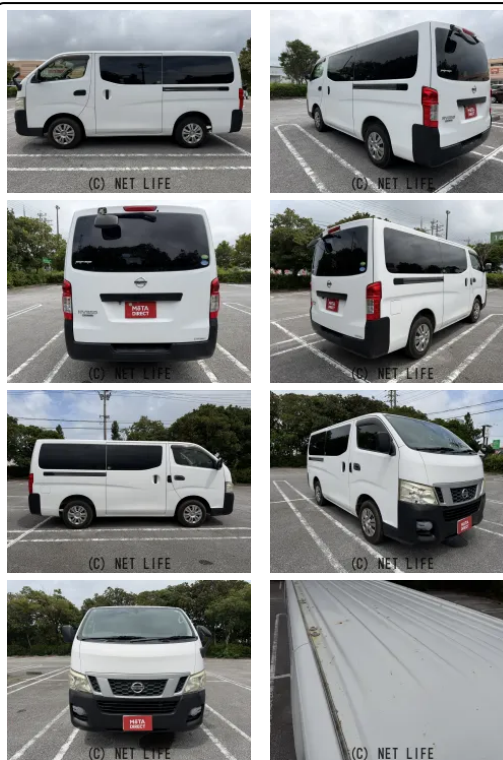

●MOTA DIRECTだから提供できるこの価格！

MOTA DIRECTうるま店のお問い合わせ

050-1768-1518

※お問合せの際は、「クロスロード」を見た！とお伝えください。

更新日 06月10日 15:17

<https://www.o-cross.net/car/nissan/S173/078630-1260606-N0005/>

車名	日産 NV350キャラバン 2.0 DX ロングボディ		
本体価格(消費税込) 支払総額(税込)	60万円 (69.3万円)		
年式	2014年 (H26)		
走行距離	8.7万 km		
保証	保証付・1ヶ月・距離無制限		
法定整備	法定整備無		
色	ホワイト		
車検	検R9/4	修復歴	無
リサイクル	リ済込	駆動方式	2WD
燃料	ガソリン	ミッション	5MTインパネ
ハンドル	右	乗車定員	3名
ドア	4D	車台番号	532