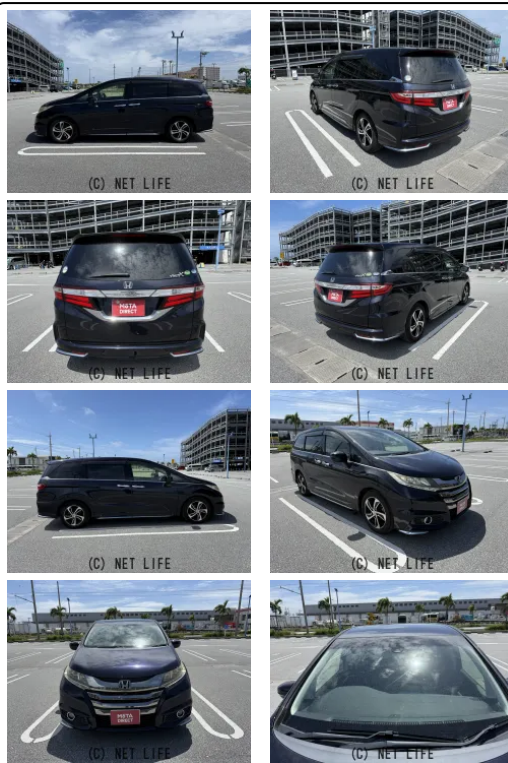

●MOTA DIRECTだから提供できるこの価格！流通の中間コストを大幅に削減出来るから、安く買える！

車名	ホンダ オデッセイ 2.4 アブソルート X ホンダ センシング		
本体価格(消費税込) 支払総額(税込)	110万円 (121.5万円)		
年式	2016年 (H28)		
走行距離	11.9万 km		
保証	保証付・1ヶ月・距離無制限		
法定整備	法定整備無		
色	プレミアムヴィーナスブラック・パール		
車検	検R9/11	修復歴	無
リサイクル	リ済込	駆動方式	2WD
燃料	ガソリン	ミッション	MTモード付CVTインパネ
ハンドル	右	乗車定員	8名
ドア	5D	車台番号	909