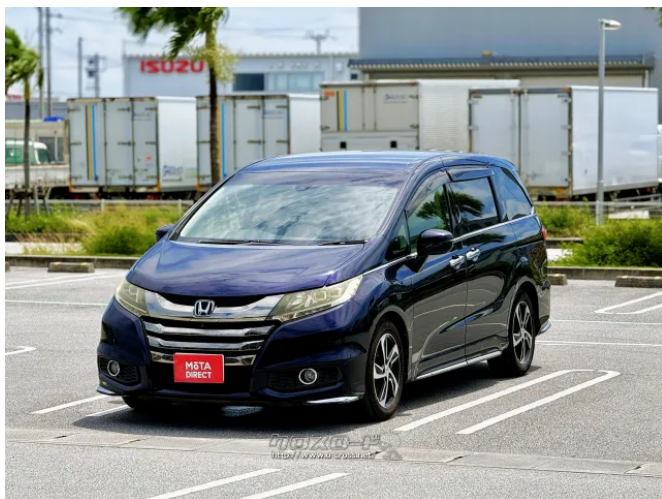

●MOTA DIRECTだから提供できるこの価格！流通の中間コストを大幅に削減出来るから、安く買える！

車名	ホンダ オデッセイ 2.4 アブソルート X ホンダ センシング		
本体価格(消費税込) 支払総額(税込)	110万円 (121.5万円)		
年式	2016年 (H28)		
走行距離	11.9万 km		
保証	保証付・1ヶ月・距離無制限		
法定整備	法定整備無		
色	プレミアムヴィーナスブラック・パール		
車検	検R9/11	修復歴	無
リサイクル	リ済込	駆動方式	2WD
燃料	ガソリン	ミッション	MTモード付CVTインパネ
ハンドル	右	乗車定員	8名
ドア	5D	車台番号	909