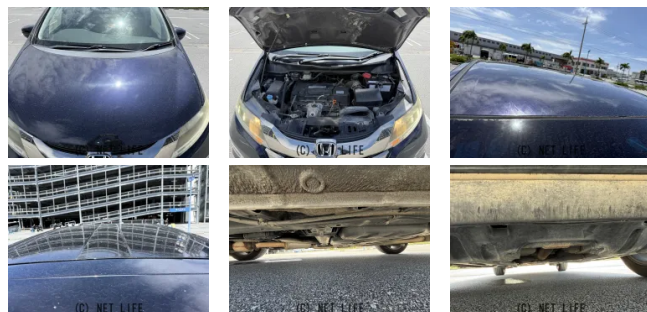

●MOTA DIRECTだから提供できるこの価格！流通の中間コストを大幅に削減出来るから、安く買える！

車名	ホンダ オデッセイ 2.4 アブソルート X ホンダ センシング		
本体価格(消費税込) 支払総額(税込)	110万円 (121.5万円)		
年式	2016年 (H28)		
走行距離	11.9万 km		
保証	保証付・1ヶ月・距離無制限		
法定整備	法定整備無		
色	プレミアムヴィーナスブラック・パール		
車検	検R9/11	修復歴	無
リサイクル	リ済込	駆動方式	2WD
燃料	ガソリン	ミッション	MTモード付CVTインパネ
ハンドル	右	乗車定員	8名
ドア	5D	車台番号	909

装備・内装・外装・安全装備

パワーステアリング・パワーウィンドウ・エアコン・Wエアコン・オートライト・LEDライト・ETC・ウインカーミラー・フォグランプ・電格ミラー・キーレス・スマートキー・キーフリースタート・プッシュスタート・集中ドアロック・盗難防止装置・TV(フルセグ)・ナビ(SDナビ他)・後席モニター・三列シート・ウォークスルー・パワーシート・カメラ(フロント/サイド/全周囲/バック)・スライドドア(両側電動)・アルミホイール(17)・フルエアロ・ABS・横滑り防止装置・衝突被害軽減ブレーキ・衝突安全ボディ・クルーズコントロール・アイドリングストップ・エアバック(運転席/助手席/サイド)・