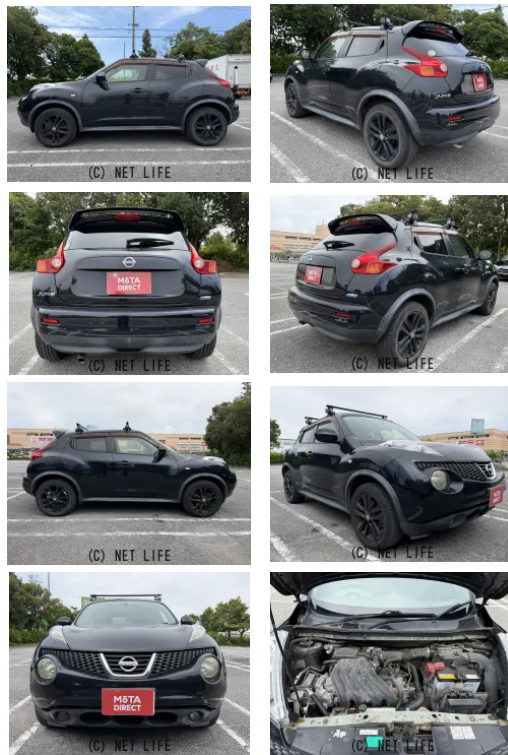

●MOTA DIRECTだから提供できるこの価格！

車名	日産 ジューク 1.5 15RX タイプV		
本体価格(消費税込) 支払総額(税込)	25万円 (34.3万円)		
年式	2011年 (H23)		
走行距離	12.7万 km		
保証	保証付・1ヶ月・距離無制限		
法定整備	法定整備無		
色	サファイアブラックパール		
車検	検R8/11	修復歴	無
リサイクル	リ済込	駆動方式	2WD
燃料	ガソリン	ミッション	CVTフロア
ハンドル	右	乗車定員	5名
ドア	5D	車台番号	861

装備・内装・外装・安全装備

パワーステアリング・パワーウィンドウ・エアコン・オートライト・ETC・
電格ミラー・キーレス・スマートキー・盗難防止装置・TV(フルセグ)・ナビ(SD
ナビ他)・アルミホイール(17)・ABS・衝突安全ボディ・エアバック(運転席/助手席)
・

装備備考

●物件No.3993●6/13～6/22リアルフリマ●パワー
ステアリング●パワーウィンドウ●エアコン●ETC●キーレス●
ABS●運転席エアバッグ●助手席エアバッグ●CD●電格ミラー...