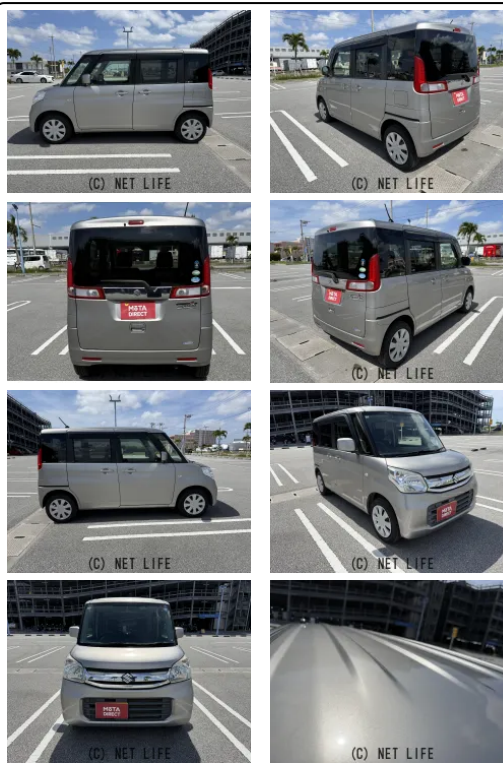

●MOTA DIRECTだから提供できるこの価格！

| | | | |
|------------------------|-------------------------|-------|---------|
| 車名 | スズキ スペーシア 660 Gリミテッド | | |
| 本体価格(消費税込) 支払総額(税込) | 40万円 (49.3万円) | | |
| 年式 | 2017年 (H29) | | |
| 走行距離 | 7.6万 km | | |
| 保証 | 保証付・1ヶ月・1千km | | |
| 法定整備 | 法定整備無 | | |
| 色 | スチールシルバーメタリック | | |
| 車検 | 検R10/2 | 修復歴 | 無 |
| リサイクル | リ済込 | 駆動方式 | 2WD |
| 燃料 | ハイブリッド | ミッション | CVTインパネ |
| ハンドル | 右 | 乗車定員 | 4名 |
| ドア | 5D | 車台番号 | 090 |