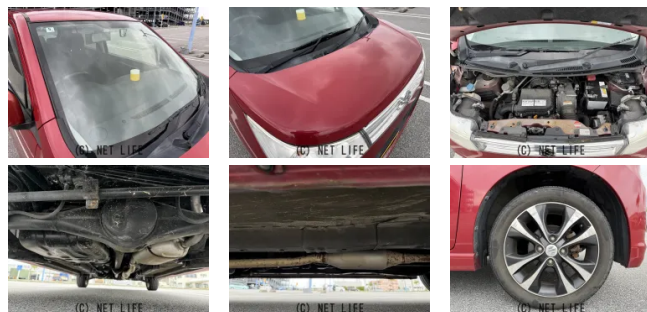

●MOTA DIRECTだから提供できるこの価格！流通の中間コストを大幅に削減出来るから、安く買える！

車名	スズキ ワゴンR 660 スティングレー T 4WD		
本体価格(消費税込) 支払総額(税込)	25万円 (34.3万円)		
年式	2014年 (H26)		
走行距離	8.3万 km		
保証	保証付・1ヶ月・距離無制限		
法定整備	法定整備無		
色	フェニックスレッドパール		
車検	検R9/5	修復歴	無
リサイクル	リ済込	駆動方式	4WD
燃料	ガソリン	ミッション	MTモード付CVTインパネ
ハンドル	右	乗車定員	4名
ドア	5D	車台番号	530

装備・内装・外装・安全装備

パワーステアリング・パワーウィンドウ・エアコン・オートライト・HID・ETC・
 フォグランプ・電格ミラー・キーレス・プッシュスタート・盗難防止装置・
 ドライブレコーダー・シートヒーター・カメラ(バック)・アルミホイール(15)・ABS
 ・アイドリングストップ・エアバック(運転席/助手席)・

装備備考

- 物件No.3213●6/14～6/22●リアルフリマ●豊赤
- パワーステアリング●パワーウィンドウ●エアコン●キーレス●
- ABS●運転席エアバッグ●助手席エアバッグ●CD●フォグラン...