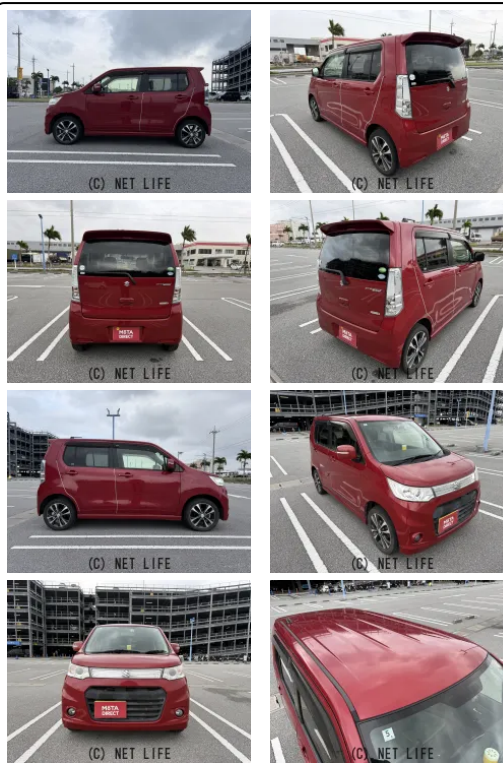

●MOTA DIRECTだから提供できるこの価格！流通の中間コストを大幅に削減出来るから、安く買える！

車名	スズキ ワゴンR 660 スティングレー T 4WD		
本体価格(消費税込) 支払総額(税込)	25万円 (34.3万円)		
年式	2014年 (H26)		
走行距離	8.3万 km		
保証	保証付・1ヶ月・距離無制限		
法定整備	法定整備無		
色	フェニックスレッドパール		
車検	検R9/5	修復歴	無
リサイクル	リ済込	駆動方式	4WD
燃料	ガソリン	ミッション	MTモード付CVTインパネ
ハンドル	右	乗車定員	4名
ドア	5D	車台番号	530