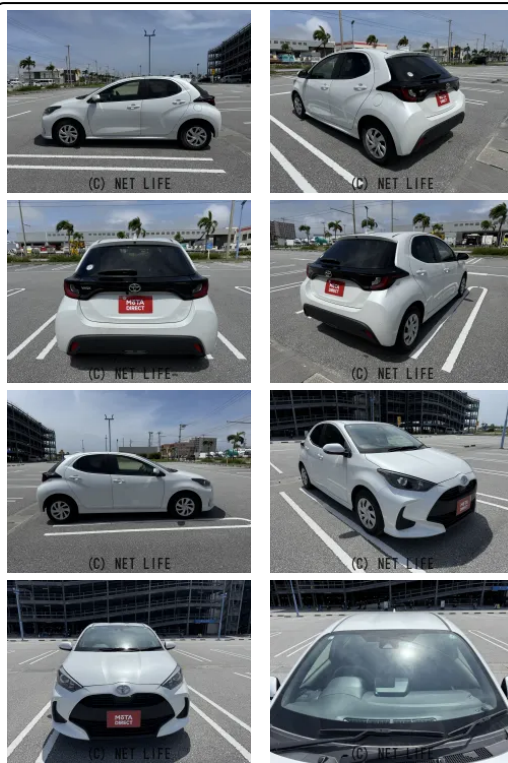

●MOTA DIRECTだから提供できるこの価格！流通の中間コストを大幅に削減出来るから、安く買える！

車名	トヨタ ヤリス 1.0 X		
本体価格(消費税込) 支払総額(税込)	110万円 (121.5万円)		
年式	2023年 (R5)		
走行距離	6.2万 km		
保証	保証付・1ヶ月・距離無制限		
法定整備	法定整備含		
色	プラチナホワイトパールマイカ		
車検	車検整備付	修復歴	無
リサイクル	リ済込	駆動方式	2WD
燃料	ガソリン	ミッション	CVTフロア
ハンドル	右	乗車定員	5名
ドア	5D	車台番号	874