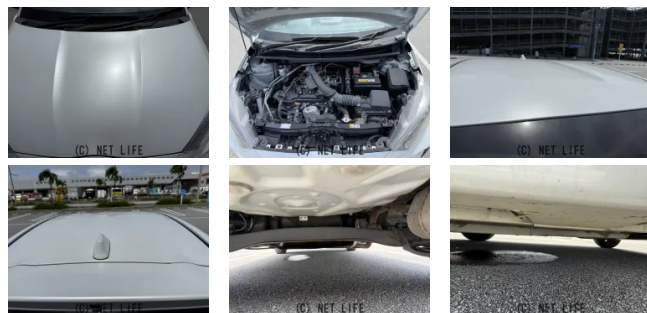

●MOTA DIRECTだから提供できるこの価格！流通の中間コストを大幅に削減出来るから、安く買える！

車名	トヨタ ヤリス 1.0 X		
本体価格(消費税込) 支払総額(税込)	110万円 (121.5万円)		
年式	2023年 (R5)		
走行距離	6.2万 km		
保証	保証付・1ヶ月・距離無制限		
法定整備	法定整備含		
色	プラチナホワイトパールマイカ		
車検	車検整備付	修復歴	無
リサイクル	リ済込	駆動方式	2WD
燃料	ガソリン	ミッション	CVTフロア
ハンドル	右	乗車定員	5名
ドア	5D	車台番号	874