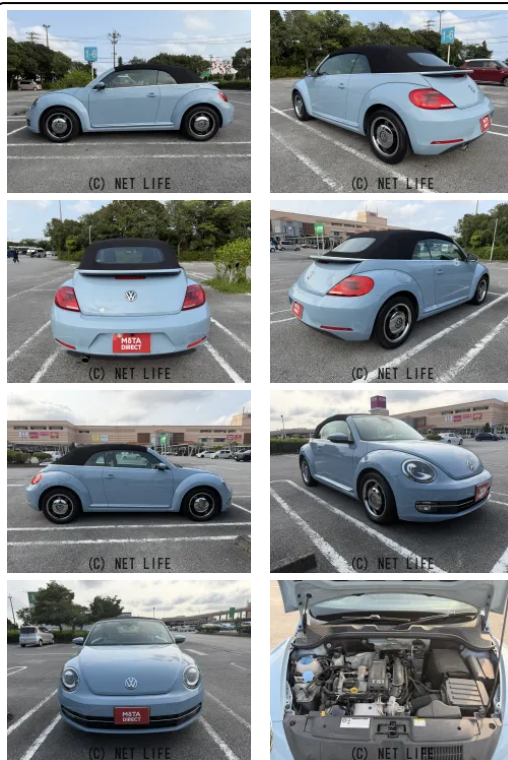

●MOTA DIRECTだから提供できるこの価格！

車名	フォルクスワーゲン ザ・ビートル・カブリオレ 1.2		
本体価格(消費税込) 支払総額(税込)	175万円 (186.5万円)		
年式	2015年 (H27)		
走行距離	6.4万 km		
保証	保証無		
法定整備	法定整備含		
色	デニムブルー		
車検	車検整備付	修復歴	有
リサイクル	リ済込	駆動方式	2WD
燃料	ガソリン	ミッション	7ATフロア
ハンドル	右	乗車定員	4名
ドア	2D	車台番号	266