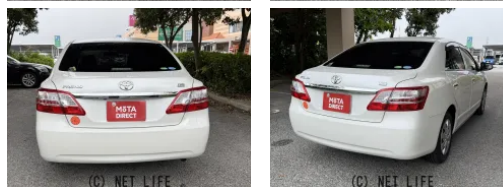

●MOTA DIRECTだから提供できるこの価格！

車名	トヨタ プレミオ 1.5 F		
本体価格(消費税込) 支払総額(税込)	119万円 (130.5万円)		
年式	2013年 (H25)		
走行距離	4.1万 km		
保証	保証付・1ヶ月・距離無制限		
法定整備	法定整備無		
色	ホワイトパールクリスタルシャイン		
車検	検R8/8	修復歴	無
リサイクル	リ済込	駆動方式	2WD
燃料	ガソリン	ミッション	CVTフロア
ハンドル	右	乗車定員	5名
ドア	4D	車台番号	321