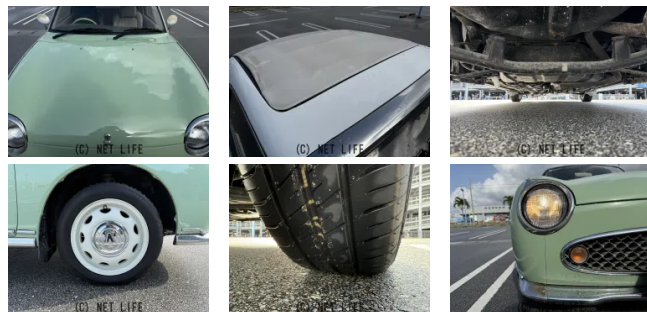

●MOTA DIRECTだから提供できるこの価格！流通の中間コストを大幅に削減出来るから、安く買える！

車名	日産 フィガロ 1.0		
本体価格(消費税込) 支払総額(税込)	149.8万円 (161.3万円)		
年式	1991年 (H3)		
走行距離	12.7万 km		
保証	保証無		
法定整備	法定整備無		
色	グリーン		
車検	検R8/10	修復歴	無
リサイクル	リ済込	駆動方式	2WD
燃料	ガソリン	ミッション	3ATフロア
ハンドル	右	乗車定員	4名
ドア	2D	車台番号	462

装備・内装・外装・安全装備

パワーステアリング・パワーウィンドウ・エアコン・本革シート・アルミホイール(14)・

装備備考

●物件No,2928 BK0385●6月リアルフリマ●豊●
パワーステアリング●パワーウィンドウ●本革シート●エアコン●
現状販売●CD●MD●ラジオ●ミュージック接続可●社外アルミ...

MOTA DIRECTうるま店のお問い合わせ

050-1768-1518

※お問合せの際は、「クロスロード」を見た！とお伝えください。