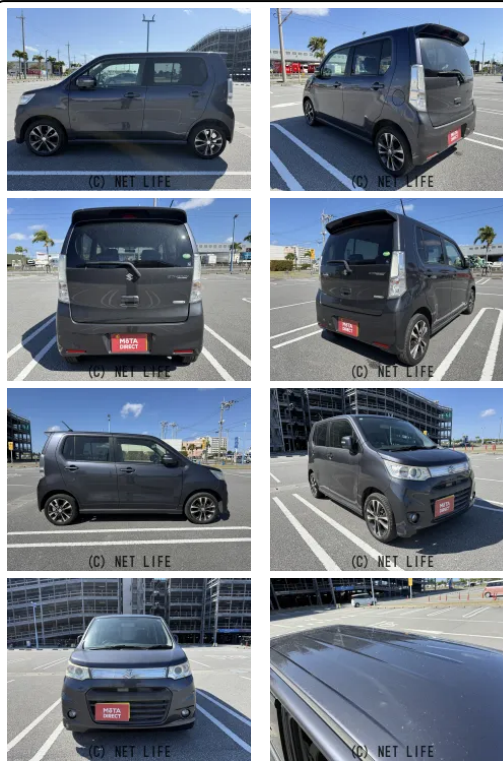

●MOTA DIRECTだから提供できるこの価格！流通の中間コストを大幅に削減出来るから、安く買える！●令和7年の特選車になります！●個人売買対象車両！

車名	スズキ ワゴンR 660 スティングレー T		
本体価格(消費税込) 支払総額(税込)	40万円 (49.3万円)		
年式	2013年 (H25)		
走行距離	10.2万 km		
保証	保証付・1ヶ月・1千km		
法定整備	法定整備含		
色	ルナグレーパールメタリック		
車検	車検整備付	修復歴	無
リサイクル	リ済込	駆動方式	2WD
燃料	ガソリン	ミッション	MTモード付CVTイン
ハンドル	右	乗車定員	4名
ドア	5D	車台番号	028