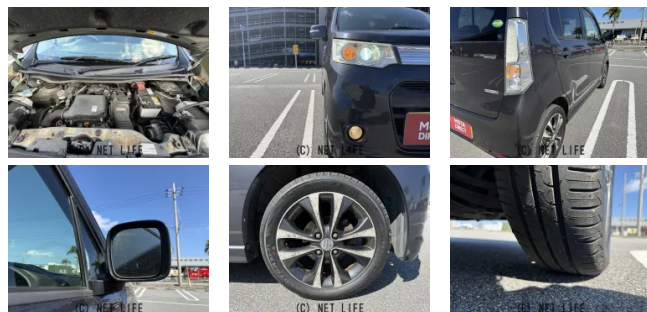

●MOTA DIRECTだから提供できるこの価格！流通の中間コストを大幅に削減出来るから、安く買える！●令和7年の特選車になります！●個人売買対象車両！

車名	スズキ ワゴンR 660 スティングレー T		
本体価格(消費税込) 支払総額(税込)	40万円 (49.3万円)		
年式	2013年 (H25)		
走行距離	10.2万 km		
保証	保証付・1ヶ月・1千km		
法定整備	法定整備含		
色	ルナグレーパールメタリック		
車検	車検整備付	修復歴	無
リサイクル	リ済込	駆動方式	2WD
燃料	ガソリン	ミッション	MTモード付CVTイン
ハンドル	右	乗車定員	4名
ドア	5D	車台番号	028