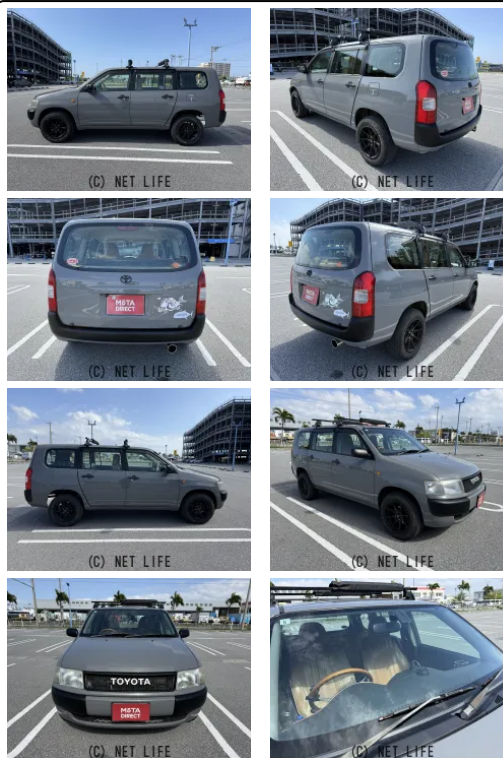

●MOTA DIRECTだから提供できるこの価格！流通の中間コストを大幅に削減出来るから、安く買える！

車名	トヨタ プロボックスバン 1.5 DXコンフォートパッケージ		
本体価格(消費税込) 支払総額(税込)	<b>80万円 (89.3万円)</b>		
年式	2012年 (H24)		
走行距離	16.5万 km		
保証	保証無		
法定整備	法定整備無		
色	グレー		
車検	検R9/5	修復歴	無
リサイクル	リ済込	駆動方式	2WD
燃料	ガソリン	ミッション	4ATフロア
ハンドル	右	乗車定員	5名
ドア	5D	車台番号	802