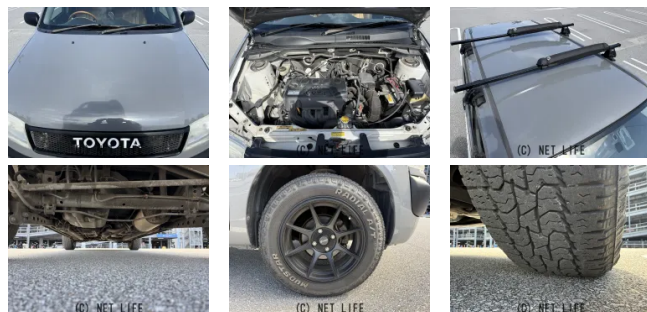

●MOTA DIRECTだから提供できるこの価格！流通の中間コストを大幅に削減出来るから、安く買える！

車名	トヨタ プロボックスバン 1.5 DXコンフォートパッケージ		
本体価格(消費税込) 支払総額(税込)	<b>80万円 (89.3万円)</b>		
年式	2012年 (H24)		
走行距離	16.5万 km		
保証	保証無		
法定整備	法定整備無		
色	グレー		
車検	検R9/5	修復歴	無
リサイクル	リ済込	駆動方式	2WD
燃料	ガソリン	ミッション	4ATフロア
ハンドル	右	乗車定員	5名
ドア	5D	車台番号	802

**装備・内装・外装・安全装備**

パワーステアリング・エアコン・ETC・電格ミラー・キーレス・TV(ワンセグ)・ナビ(SD ナビ他)・カメラ(バック)・ABS・障害物センサー・エアバック(運転席/助手席)・

**装備備考**

●物件NO.3657●パワーステアリング●エアコン●キーレス  
●ABS●運転席エアバッグ●助手席エアバッグ●商用車・バン●  
CD●ETC●電格ミラー●障害物センサー●ワンセグTV●SD...