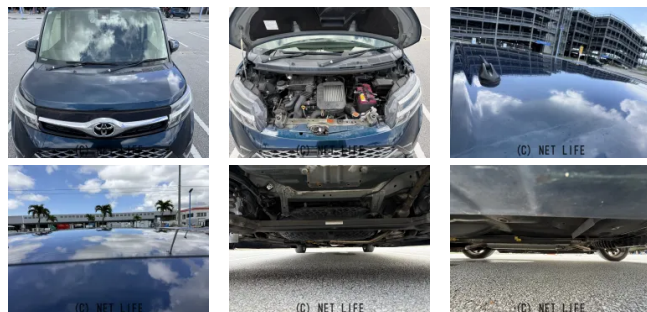

●MOTA DIRECTだから提供できるこの価格！流通の中間コストを大幅に削減出来るから、安く買える！

車名	トヨタ タンク 1.0 カスタム G-T		
本体価格(消費税込) 支払総額(税込)	80万円 (89.3万円)		
年式	2017年 (H29)		
走行距離	6.1万 km		
保証	保証付・1ヶ月・1千km		
法定整備	法定整備無		
色	レーザーブルークリスタルシャイン		
車検	検R10/5	修復歴	無
リサイクル	リ済込	駆動方式	2WD
燃料	ガソリン	ミッション	CVTインパネ
ハンドル	右	乗車定員	5名
ドア	5D	車台番号	527