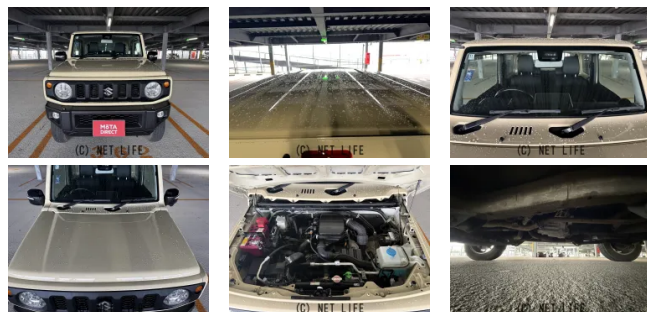

●MOTA DIRECTだから提供できるこの価格！流通の中間コストを大幅に削減出来るから、安く買える！

車名	スズキ ジムニー 660 XC 4WD		
本体価格(消費税込) 支払総額(税込)	190万円 (201.5万円)		
年式	2020年 (R2)		
走行距離	3.1万 km		
保証	保証付・1ヶ月・1千km		
法定整備	法定整備無		
色	シフォンアイボリーメタリック		
車検	検R9/11	修復歴	無
リサイクル	リ済込	駆動方式	4WD
燃料	ガソリン	ミッション	4ATフロア
ハンドル	右	乗車定員	4名
ドア	3D	車台番号	710

装備・内装・外装・安全装備

パワーステアリング・パワーウィンドウ・エアコン・オートライト・LEDライト・
 フォグランプ・電格ミラー・キーレス・スマートキー・プッシュスタート・
 盗難防止装置・TV(フルセグ)・ナビ(SDナビ他)・シートヒーター・
 アルミホイール(16)・ABS・横滑り防止装置・衝突被害軽減ブレーキ・
 衝突安全ボディ・クルーズコントロール・エアバック(運転席/助手席/サイド)・