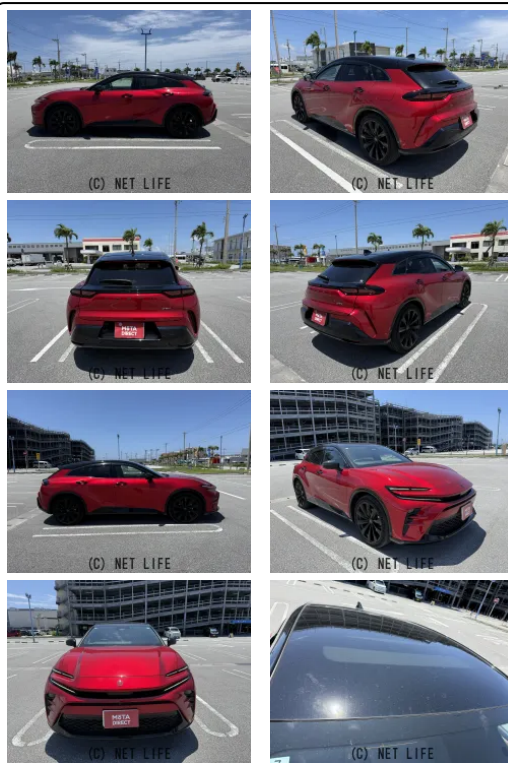

●MOTA DIRECTだから提供できるこの価格！流通の中間コストを大幅に削減出来るから、安く買える！

車名	トヨタ クラウンスポーツ 2.5 Z E-Four 4 WD		
本体価格(消費税込) 支払総額(税込)	520万円 (531.5万円)		
年式	2024年 (R6)		
走行距離	2.3万 km		
保証	保証付・1ヶ月・1千km		
法定整備	法定整備無		
色	レッド		
車検	検R9/7	修復歴	無
リサイクル	リ済込	駆動方式	4WD
燃料	ハイブリッド	ミッション	CVTフロア
ハンドル	右	乗車定員	5名
ドア	5D	車台番号	980

装備備考

- 物件NO3939●6月リアルフリマ●豊●パワーステアリング
- パワーウィンドウ●エアコン●ETC●キーレス●ABS●運転席エアバッグ●助手席エアバッグ●サイドエアバッグ●バックカメラ

MOTA DIRECTうるま店のお問い合わせ

050-1768-1518

※お問合せの際は、「クロスロード」を見た！とお伝えください。

更新日 06月09日 13:36

<https://www.o-cross.net/car/toyota/S265/078630-1260609-M0013/>