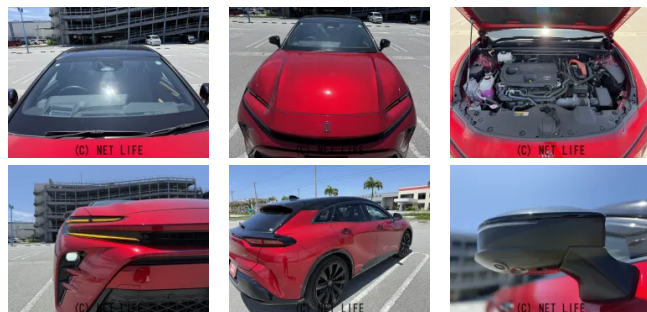

●MOTA DIRECTだから提供できるこの価格！流通の中間コストを大幅に削減出来るから、安く買える！

車名	トヨタ クラウンスポーツ 2.5 Z E-Four 4 WD		
本体価格(消費税込) 支払総額(税込)	520万円 (531.5万円)		
年式	2024年 (R6)		
走行距離	2.3万 km		
保証	保証付・1ヶ月・1千km		
法定整備	法定整備無		
色	レッド		
車検	検R9/7	修復歴	無
リサイクル	リ済込	駆動方式	4WD
燃料	ハイブリッド	ミッション	CVTフロア
ハンドル	右	乗車定員	5名
ドア	5D	車台番号	980

装備・内装・外装・安全装備

パワーステアリング・パワーウィンドウ・エアコン・Wエアコン・オートライト・ETC・電格ミラー・電動リアゲート・キーレス・スマートキー・集中ドアロック・盗難防止装置・ドライブレコーダー・TV(フルセグ)・本革シート・フルフラットシート・シートヒーター・シートエアコン・パワーシート・カメラ(フロント/サイド/全周囲/バック)・サンルーフ・フルエアロ・ABS・横滑り防止装置・衝突被害軽減ブレーキ・衝突安全ボディ・障害物センサー・クルーズコントロール・アイドリングストップ・エアバック(運転席/助手席/サイド)・