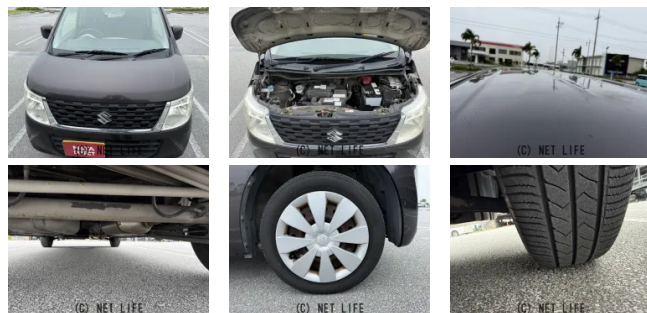

●MOTA DIRECTだから提供できるこの価格！流通の中間コストを大幅に削減出来るから、安く買える！

車名	スズキ ワゴンR 660 FX		
本体価格(消費税込) 支払総額(税込)	30万円 (39.3万円)		
年式	2016年 (H28)		
走行距離	7.7万 km		
保証	保証付・1ヶ月・1千km		
法定整備	法定整備含		
色	アーバンブラウンパールメタリック		
車検	検R9/7	修復歴	無
リサイクル	リ済込	駆動方式	2WD
燃料	ガソリン	ミッション	CVTインパネ
ハンドル	右	乗車定員	4名
ドア	5D	車台番号	350