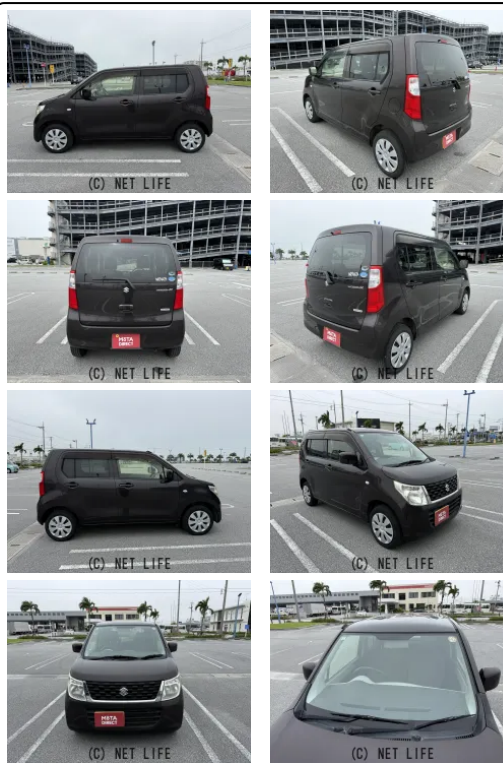

●MOTA DIRECTだから提供できるこの価格！流通の中間コストを大幅に削減出来るから、安く買える！

車名	スズキ ワゴンR 660 FX		
本体価格(消費税込) 支払総額(税込)	30万円 (39.3万円)		
年式	2016年 (H28)		
走行距離	7.7万 km		
保証	保証付・1ヶ月・1千km		
法定整備	法定整備含		
色	アーバンブラウンパールメタリック		
車検	検R9/7	修復歴	無
リサイクル	リ済込	駆動方式	2WD
燃料	ガソリン	ミッション	CVTインパネ
ハンドル	右	乗車定員	4名
ドア	5D	車台番号	350