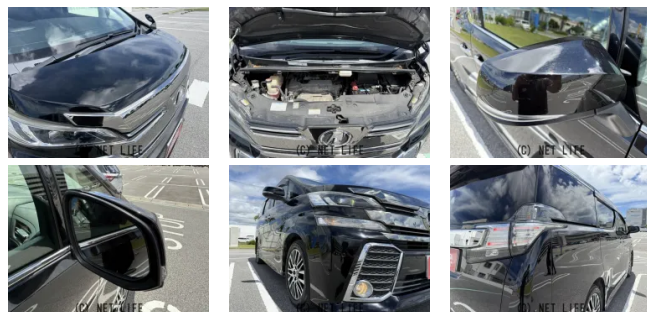

●MOTA DIRECTだから提供できるこの価格！

車名	トヨタ ヴェルファイア 2.5Z Aエディション		
本体価格(消費税込) 支払総額(税込)	200万円 (211.5万円)		
年式	2015年 (H27)		
走行距離	6.5万 km		
保証	保証付・1ヶ月・1千km		
法定整備	法定整備無		
色	ブラック		
車検	検R9/6	修復歴	有
リサイクル	リ済込	駆動方式	2WD
燃料	ガソリン	ミッション	MTモード付CVTインパネ
ハンドル	右	乗車定員	7名
ドア	5D	車台番号	386

装備・内装・外装・安全装備

パワーステアリング・パワーウィンドウ・エアコン・Wエアコン・LEDライト・ETC
 ・ウインカーミラー・電格ミラー・キーレス・スマートキー・プッシュスタート・
 盗難防止装置・ドライブレコーダー・TV(フルセグ)・ナビ(DVDナビ)・後席モニター
 ・オットマン・ウォークスルー・カメラ(バック)・スライドドア(両側電動)・
 サンルーフ・フルエアロ・ABS・横滑り防止装置・障害物センサー・
 アイドリングストップ・エアバック(運転席/助手席/サイド)・