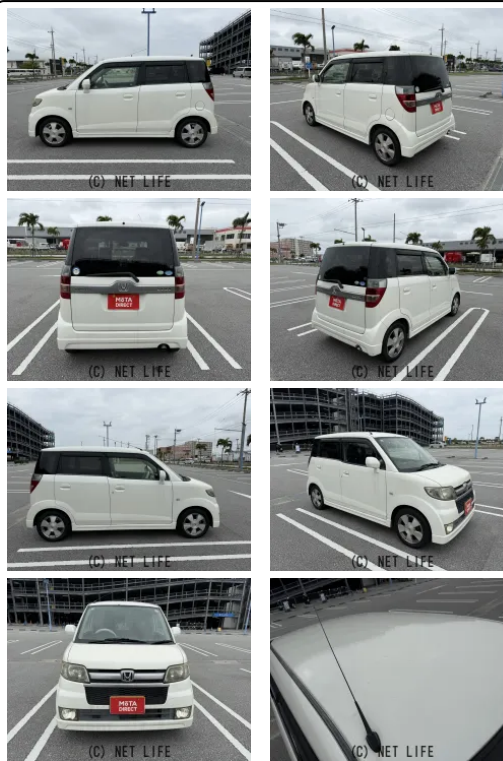

●MOTA DIRECTだから提供できるこの価格！

車名	ホンダ ゼスト 660 スポーツW		
本体価格(消費税込) 支払総額(税込)	20万円 (29.3万円)		
年式	2007年 (H19)		
走行距離	11.1万 km		
保証	保証無		
法定整備	法定整備無		
色	ホワイト		
車検	検R8/10	修復歴	無
リサイクル	リ済込	駆動方式	2WD
燃料	ガソリン	ミッション	4ATインパネ
ハンドル	右	乗車定員	4名
ドア	5D	車台番号	972

装備・内装・外装・安全装備

パワーステアリング・パワーウィンドウ・エアコン・電格ミラー・キーレス・盗難防止装置・TV(ワンセグ)・ナビ(HDDナビ)・フルフラットシート・ベンチシート・カメラ(バック)・アルミホイール(14)・ABS・エアバック(運転席/助手席)・

装備備考

●物件NO.3721●6月リアルフリマ●豊●パワーステアリン
グ●パワーウィンドウ●エアコン●キーレス●ABS●運転席エア
バッグ●助手席エアバッグ●CD●ミュージック接続可●HDD ...