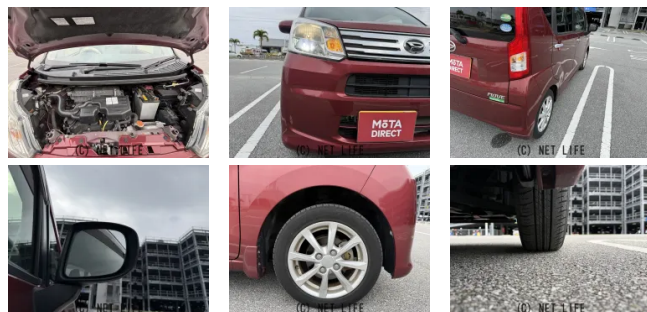

●MOTA DIRECTだから提供できるこの価格！

車名	ダイハツ ムーヴ 660 X リミテッド SA III		
本体価格(消費税込) 支払総額(税込)	<b>85万円 (94.3万円)</b>		
年式	2020年 (R2)		
走行距離	2.8万 km		
保証	保証付・1ヶ月・1千km		
法定整備	法定整備無		
色	レッド		
車検	検R9/2	修復歴	無
リサイクル	リ済込	駆動方式	2WD
燃料	ガソリン	ミッション	CVTインパネ
ハンドル	右	乗車定員	4名
ドア	5D	車台番号	619