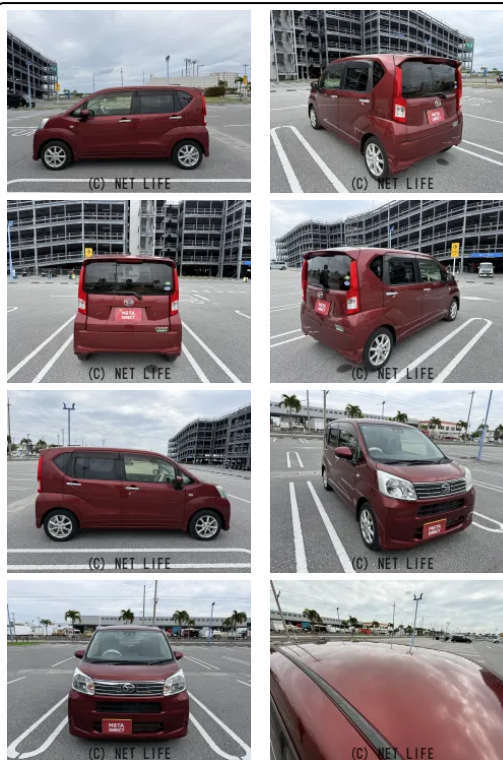

●MOTA DIRECTだから提供できるこの価格！

車名	ダイハツ ムーヴ 660 X リミテッド SA III		
本体価格(消費税込) 支払総額(税込)	<b>85万円 (94.3万円)</b>		
年式	2020年 (R2)		
走行距離	2.8万 km		
保証	保証付・1ヶ月・1千km		
法定整備	法定整備無		
色	レッド		
車検	検R9/2	修復歴	無
リサイクル	リ済込	駆動方式	2WD
燃料	ガソリン	ミッション	CVTインパネ
ハンドル	右	乗車定員	4名
ドア	5D	車台番号	619