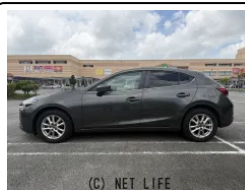

●MOTA DIRECTだから提供できるこの価格！

MOTA DIRECTうるま店のお問い合わせ

050-1768-1518

※お問合せの際は、「クロスロード」を見た！とお伝えください。

更新日 06月12日 20:59

<https://www.o-cross.net/car/mazda/S005/078630-1260609-N0005/>

車名	マツダ アクセラスポーツ 1.5 15S		
本体価格(消費税込) 支払総額(税込)	75万円 (84.3万円)		
年式	2017年 (H29)		
走行距離	7.2万 km		
保証	保証付・1ヶ月・距離無制限		
法定整備	法定整備無		
色	グレー		
車検	検R10/1	修復歴	無
リサイクル	リ済込	駆動方式	2WD
燃料	ガソリン	ミッション	6MTフロア
ハンドル	右	乗車定員	5名
ドア	5D	車台番号	541