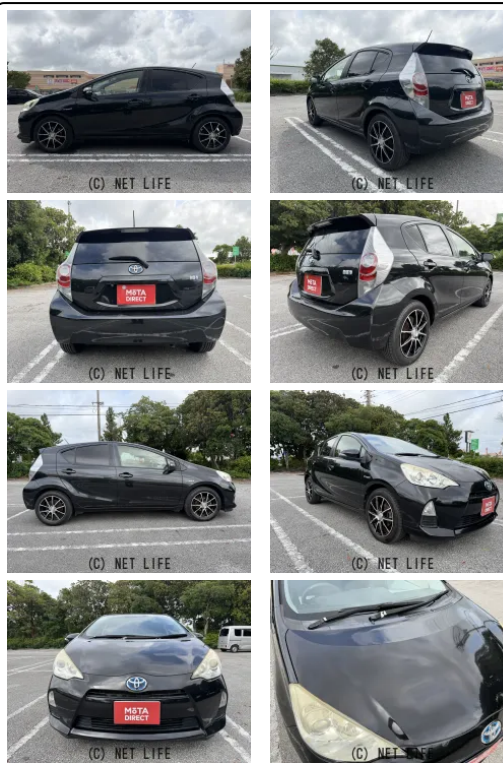

●MOTA DIRECTだから提供できるこの価格！

車名	トヨタ アクア 1.5 S		
本体価格(消費税込) 支払総額(税込)	35万円 (44.3万円)		
年式	2013年 (H25)		
走行距離	35万 km		
保証	保証無		
法定整備	法定整備無		
色	ブラックマイカ		
車検	検R9/2	修復歴	無
リサイクル	リ済込	駆動方式	2WD
燃料	ハイブリッド	ミッション	CVTフロア
ハンドル	右	乗車定員	5名
ドア	5D	車台番号	765