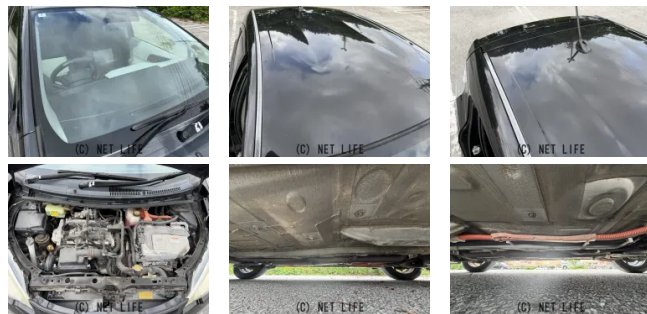

●MOTA DIRECTだから提供できるこの価格！

車名	トヨタ アクア 1.5 S		
本体価格(消費税込) 支払総額(税込)	35万円 (44.3万円)		
年式	2013年 (H25)		
走行距離	35万 km		
保証	保証無		
法定整備	法定整備無		
色	ブラックマイカ		
車検	検R9/2	修復歴	無
リサイクル	リ済込	駆動方式	2WD
燃料	ハイブリッド	ミッション	CVTフロア
ハンドル	右	乗車定員	5名
ドア	5D	車台番号	765

装備・内装・外装・安全装備

パワーステアリング・パワーウィンドウ・エアコン・ETC・ウインカーミラー・電格ミラー・キーレス・スマートキー・キーフリースタート・プッシュスタート・集中ドアロック・TV(フルセグ)・ナビ(SDナビ他)・カメラ(バック)・アルミホイール(16)・ABS・横滑り防止装置・アイドリングストップ・エアバック(運転席/助手席)・

装備備考

●物件NO.4009●パワーステアリング●パワーウィンドウ●エアコン●キーレス●ABS●運転席エアバッグ●助手席エアバッグ●CD●バックカメラ●ETC●スマートキー●プッシュスター...