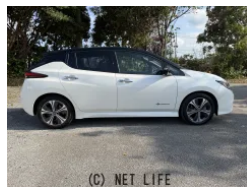

●MOTA DIRECTだから提供できるこの価格！

MOTA DIRECTうるま店のお問い合わせ

050-1768-1518

※お問合せの際は、「クロスロード」を見た！とお伝えください。

更新日 06月10日 15:39

<https://www.o-cross.net/car/nissan/S168/078630-1260609-N0008/>

車名	日産 リーフ XVセレクション		
本体価格(消費税込) 支払総額(税込)	165.5万円 (177万円)		
年式	2021年 (R3)		
走行距離	4.8万 km		
保証	保証付・1ヶ月・距離無制限		
法定整備	法定整備無		
色	ブリリアントホワイトパール3コートパール		
車検	検R10/2	修復歴	無
リサイクル	リ済込	駆動方式	2WD
燃料	電気	ミッション	AT
ハンドル	右	乗車定員	5名
ドア	5D	車台番号	543