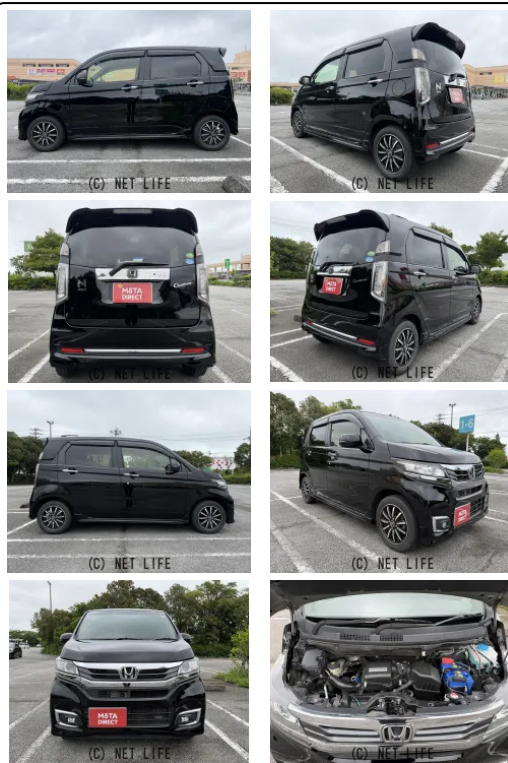

●MOTA DIRECTだから提供できるこの価格！

車名	ホンダ N-WGN 660 カスタムG Lパッケージ ージ		
本体価格(消費税込) 支払総額(税込)	83.3万円 (92.6万円)		
年式	2019年 (R1)		
走行距離	6.2万 km		
保証	保証付・1ヶ月・距離無制限		
法定整備	法定整備無		
色	ブラック		
車検	検R10/2	修復歴	無
リサイクル	リ済込	駆動方式	2WD
燃料	ガソリン	ミッション	CVTインパネ
ハンドル	右	乗車定員	4名
ドア	5D	車台番号	837