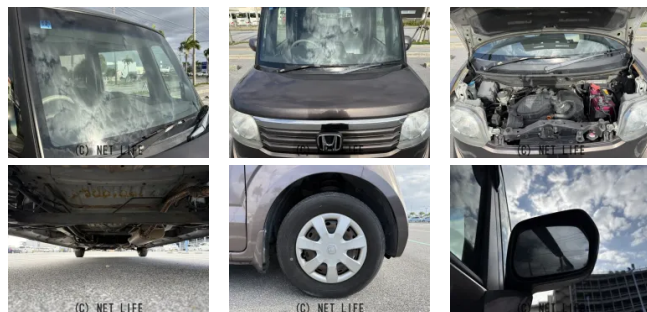

●MOTA DIRECTだから提供できるこの価格！流通の中間コストを大幅に削減出来るから、安く買える！

車名	<b>ホンダ N-BOX 660 G Lパッケージ</b>		
本体価格(消費税込) 支払総額(税込)	<b>30万円 (39.3万円)</b>		
年式	2012年 (H24)		
走行距離	12.1万 km		
保証	保証付・1ヶ月・1千km		
法定整備	法定整備無		
色	プレミアムブロンズ・パール		
車検	検R9/12	修復歴	無
リサイクル	リ済込	駆動方式	2WD
燃料	ガソリン	ミッション	CVTインパネ
ハンドル	右	乗車定員	4名
ドア	5D	車台番号	925

#### 装備・内装・外装・安全装備

パワーステアリング・パワーウィンドウ・エアコン・光軸調整・ETC・電格ミラー・キーレス・スマートキー・プッシュスタート・集中ドアロック・盗難防止装置・TV(フルセグ)・ナビ(SD ナビ他)・フルフラットシート・ベンチシート・カメラ(バック)・スライドドア(両側(片側のみ電動))・ABS・横滑り防止装置・衝突安全ボディ・アイドリングストップ・エアバック(運転席/助手席)・