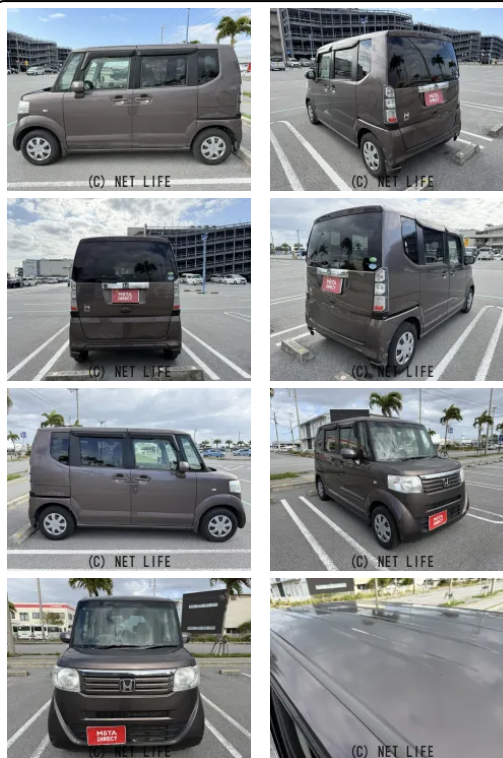

●MOTA DIRECTだから提供できるこの価格！流通の中間コストを大幅に削減出来るから、安く買える！

車名	<b>ホンダ N-BOX 660 G Lパッケージ</b>		
本体価格(消費税込) 支払総額(税込)	<b>30万円 (39.3万円)</b>		
年式	2012年 (H24)		
走行距離	12.1万 km		
保証	保証付・1ヶ月・1千km		
法定整備	法定整備無		
色	プレミアムブロンズ・パール		
車検	検R9/12	修復歴	無
リサイクル	リ済込	駆動方式	2WD
燃料	ガソリン	ミッション	CVTインパネ
ハンドル	右	乗車定員	4名
ドア	5D	車台番号	925