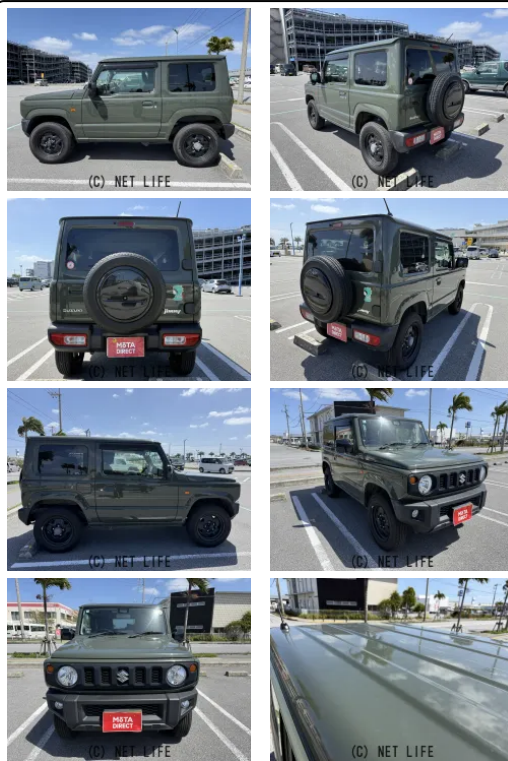

●MOTA DIRECTだから提供できるこの価格！流通の中間コストを大幅に削減出来るから、安く買える！

車名	スズキ ジムニー 660 XL スズキ セーフ ティ サポート 装着車 4W...		
本体価格(消費税込) 支払総額(税込)	165.5万円 (177万円)		
年式	2020年 (R2)		
走行距離	3.6万 km		
保証	保証付・1ヶ月・1千km		
法定整備	法定整備無		
色	ジャングルグリーン		
車検	検R9/3	修復歴	無
リサイクル	リ済込	駆動方式	4WD
燃料	ガソリン	ミッション	4ATフロア
ハンドル	右	乗車定員	4名
ドア	3D	車台番号	823