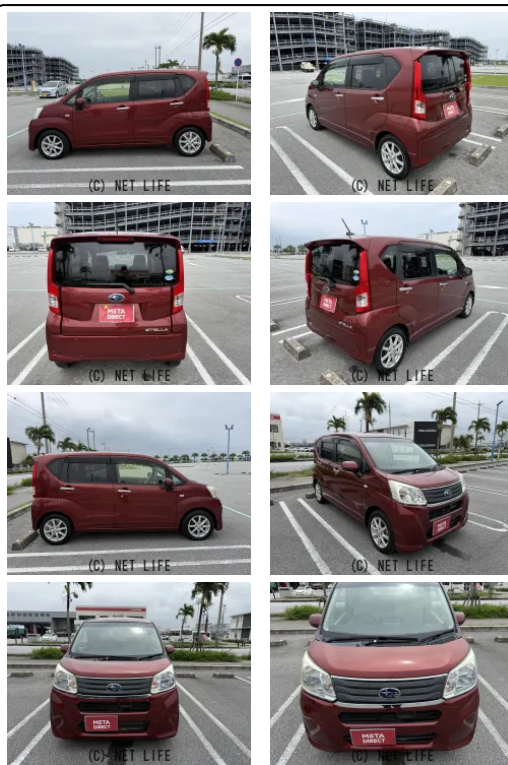

備考なし

車名	スバル ステラ 660 GS スマートアシス ト		
本体価格(消費税込) 支払総額(税込)	60万円 (69.3万円)		
年式	2015年 (H27)		
走行距離	2.9万 km		
保証	保証付・1ヶ月・1千km		
法定整備	法定整備含		
色	ファイアーオーツレッド・メタリック		
車検	車検整備付	修復歴	無
リサイクル	リ済込	駆動方式	2WD
燃料	ガソリン	ミッション	CVTインパネ
ハンドル	右	乗車定員	4名
ドア	5D	車台番号	052