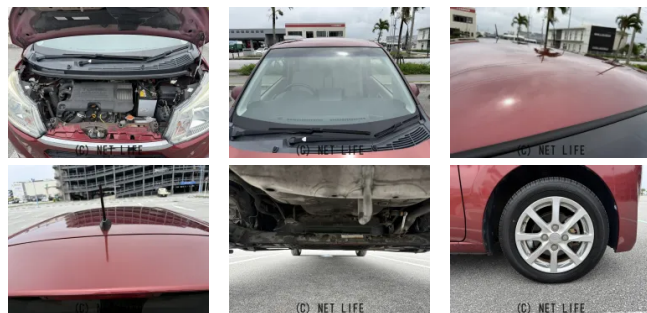

備考なし

車名	スバル ステラ 660 GS スマートアシス ト		
本体価格(消費税込) 支払総額(税込)	60万円 (69.3万円)		
年式	2015年 (H27)		
走行距離	2.9万 km		
保証	保証付・1ヶ月・1千km		
法定整備	法定整備含		
色	ファイアーオーツレッド・メタリック		
車検	車検整備付	修復歴	無
リサイクル	リ済込	駆動方式	2WD
燃料	ガソリン	ミッション	CVTインパネ
ハンドル	右	乗車定員	4名
ドア	5D	車台番号	052