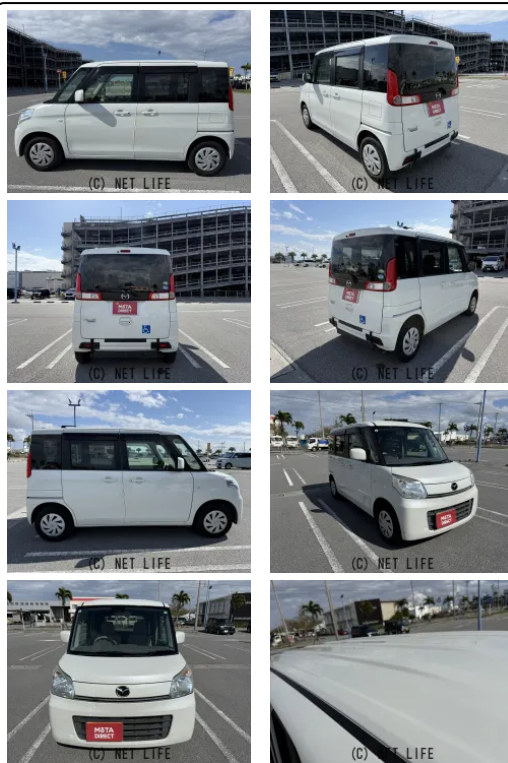

●MOTA DIRECTだから提供できるこの価格！流通の中間コストを大幅に削減出来るから、安く買える！

車名	マツダ フレアワゴン 660 XE 車いす移動車 リアシート無		
本体価格(消費税込) 支払総額(税込)	<b>50万円 (59.3万円)</b>		
年式	2015年 (H27)		
走行距離	7.9万 km		
保証	保証無		
法定整備	法定整備無		
色	パールホホワイト		
車検	検R8/8	修復歴	無
リサイクル	リ済込	駆動方式	2WD
燃料	ガソリン	ミッション	CVTインパネ
ハンドル	右	乗車定員	3名
ドア	5D	車台番号	128