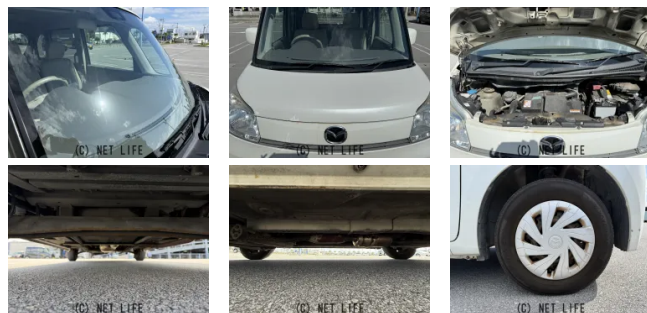

●MOTA DIRECTだから提供できるこの価格！流通の中間コストを大幅に削減出来るから、安く買える！

車名	マツダ フレアワゴン 660 XE 車いす移動車 リアシート無		
本体価格(消費税込) 支払総額(税込)	<b>50万円 (59.3万円)</b>		
年式	2015年 (H27)		
走行距離	7.9万 km		
保証	保証無		
法定整備	法定整備無		
色	パールホホワイト		
車検	検R8/8	修復歴	無
リサイクル	リ済込	駆動方式	2WD
燃料	ガソリン	ミッション	CVTインパネ
ハンドル	右	乗車定員	3名
ドア	5D	車台番号	128

**装備・内装・外装・安全装備**

パワーステアリング・パワーウィンドウ・エアコン・光軸調整・電格ミラー・  
キーレス・プッシュスタート・集中ドアロック・ベンチシート・ABS・  
横滑り防止装置・衝突被害軽減ブレーキ・アイドリングストップ・  
エアバック(運転席/助手席)・

**装備備考**

●個3576)6/13～6/22リアルフリマ)豊喜●パワー  
ステアリング●パワーウィンドウ●エアコン●キーレス●ABS●  
運転席エアバッグ●助手席エアバッグ●車椅子仕様福祉車両●ミュ...