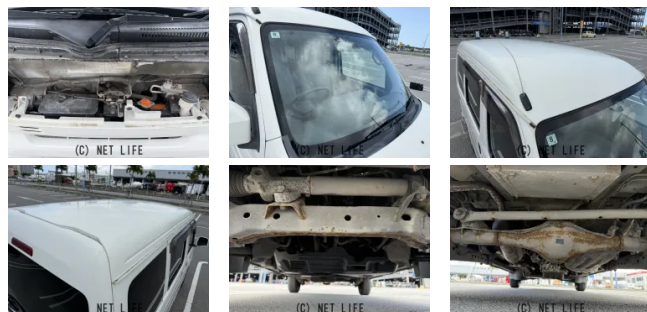

●MOTA DIRECTだから提供できるこの価格！流通の中間コストを大幅に削減出来るから、安く買える！

車名	ダイハツ ハイゼットカーゴ 660 スローパー リヤシー トレス仕様 折り畳み補助シー...		
本体価格(消費税込) 支払総額(税込)	30万円 (39.3万円)		
年式	2013年 (H25)		
走行距離	10.3万 km		
保証	保証無		
法定整備	法定整備無		
色	ホワイト		
車検	検R9/8	修復歴	無
リサイクル	リ済込	駆動方式	2WD
燃料	ガソリン	ミッション	3ATインパネ
ハンドル	右	乗車定員	4名
ドア	5D	車台番号	842

装備・内装・外装・安全装備

パワーステアリング・パワーウィンドウ・エアコン・ETC・電格ミラー・キーレス・集中ドアロック・スライドドア(両側手動)・ABS・エアバック(運転席/助手席)・

装備備考

●個3500)6/13～ 6/22リアルフリマ)豊喜●パワー
ステアリング●パワーウィンドウ●エアコン●キーレス●ABS●
運転席エアバッグ●助手席エアバッグ●商用車・バン●運転手用福...

MOTA DIRECTうるま店のお問い合わせ