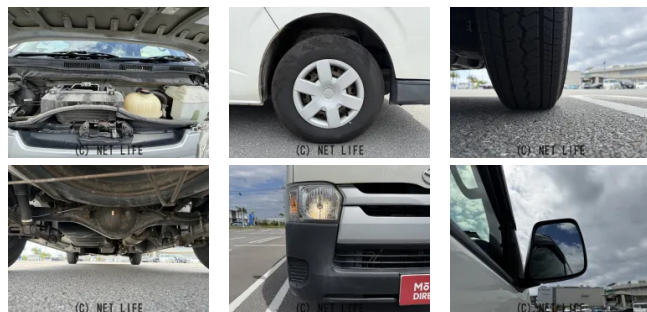

●MOTA DIRECTだから提供できるこの価格！流通の中間コストを大幅に削減出来るから、安く買える！

車名	トヨタ ハイエースバン 3.0 DX ロング ディーゼルターボ		
本体価格(消費税込) 支払総額(税込)	190万円 (201.5万円)		
年式	2015年 (H27)		
走行距離	10.5万 km		
保証	保証付・1ヶ月・距離無制限		
法定整備	法定整備無		
色	ホワイト		
車検	検R9/1	修復歴	有
リサイクル	リ済込	駆動方式	2WD
燃料	軽油	ミッション	4ATインパネ
ハンドル	右	乗車定員	3名
ドア	5D	車台番号	079

装備・内装・外装・安全装備

パワーステアリング・パワーウィンドウ・エアコン・ETC・キーレス・
ドライブレコーダー・ナビ(SDナビ他)・ベンチシート・三列シート・カメラ(バック)
・スライドドア(片側手動)・ABS・エアバック(運転席)・

装備備考

●個3577●6/13~6/22リアルフリマ●豊赤●パワース
テアリング●パワーウィンドウ●エアコン●キーレス●ABS●運
転席エアバッグ●バックカメラ●ドライブレコーダー●ラジオ●C...