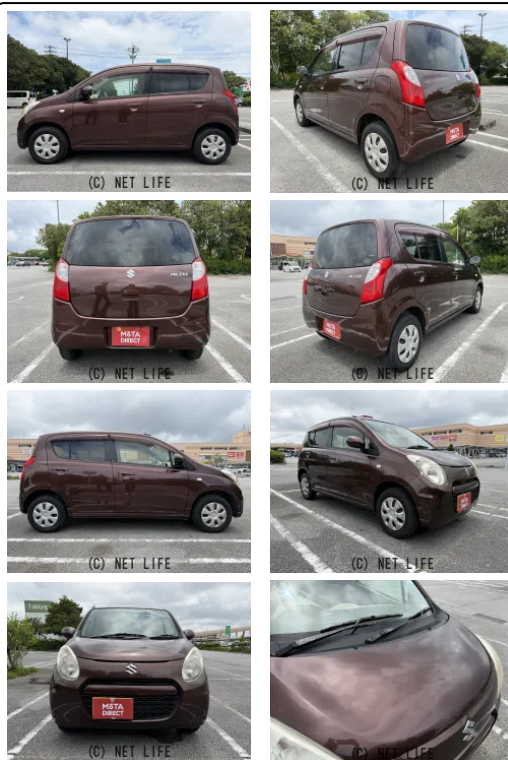

●MOTA DIRECTだから提供できるこの価格！

車名	スズキ アルト 660 G		
本体価格(消費税込) 支払総額(税込)	23.3万円 (32.6万円)		
年式	2012年 (H24)		
走行距離	7.6万 km		
保証	保証付・1ヶ月・距離無制限		
法定整備	法定整備無		
色	マルーンブラウンパール		
車検	検R9/7	修復歴	無
リサイクル	リ済込	駆動方式	2WD
燃料	ガソリン	ミッション	4ATフロア
ハンドル	右	乗車定員	4名
ドア	5D	車台番号	803

装備・内装・外装・安全装備

パワーステアリング・パワーウィンドウ・エアコン・キーレス・盗難防止装置・ABS
・エアバック(運転席/助手席)・

装備備考

●物件NO.3988●6/15~6/22リアルフリマ●パワー
ステアリング●パワーウィンドウ●エアコン●キーレス●ABS●
運転席エアバッグ●助手席エアバッグ●CD●盗難防止装置

MOTA DIRECTうるま店のお問い合わせ

050-1768-1518

※お問合せの際は、「クロスロード」を見た！とお伝えください。