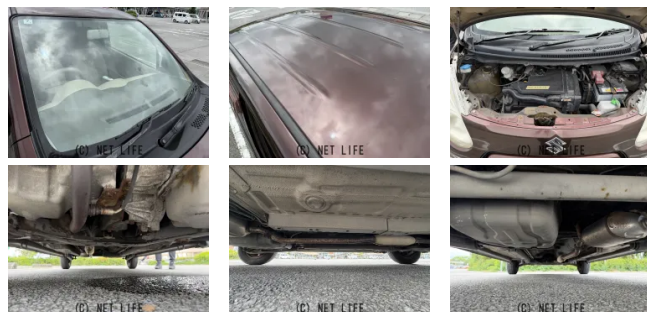

●MOTA DIRECTだから提供できるこの価格！

車名	スズキ アルト 660 G		
本体価格(消費税込) 支払総額(税込)	23.3万円 (32.6万円)		
年式	2012年 (H24)		
走行距離	7.6万 km		
保証	保証付・1ヶ月・距離無制限		
法定整備	法定整備無		
色	マルーンブラウンパール		
車検	検R9/7	修復歴	無
リサイクル	リ済込	駆動方式	2WD
燃料	ガソリン	ミッション	4ATフロア
ハンドル	右	乗車定員	4名
ドア	5D	車台番号	803

装備・内装・外装・安全装備

パワーステアリング・パワーウィンドウ・エアコン・キーレス・盗難防止装置・ABS
・エアバック(運転席/助手席)・

装備備考

●物件NO.3988●6/15~6/22リアルフリマ●パワー
ステアリング●パワーウィンドウ●エアコン●キーレス●ABS●
運転席エアバッグ●助手席エアバッグ●CD●盗難防止装置

MOTA DIRECTうるま店のお問い合わせ

050-1768-1518

※お問合せの際は、「クロスロード」を見た！とお伝えください。