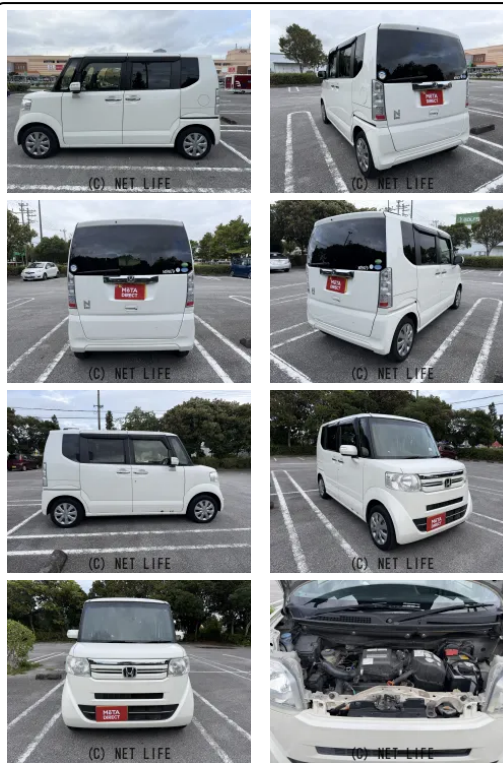

●MOTA DIRECTだから提供できるこの価格！

車名	ホンダ N-BOX 660 G Lパッケージ		
本体価格(消費税込) 支払総額(税込)	50.5万円 (59.8万円)		
年式	2016年 (H28)		
走行距離	8.7万 km		
保証	保証付・1ヶ月・距離無制限		
法定整備	法定整備無		
色	ホワイト		
車検	検R9/3	修復歴	無
リサイクル	リ済込	駆動方式	2WD
燃料	ガソリン	ミッション	CVTインパネ
ハンドル	右	乗車定員	4名
ドア	5D	車台番号	105