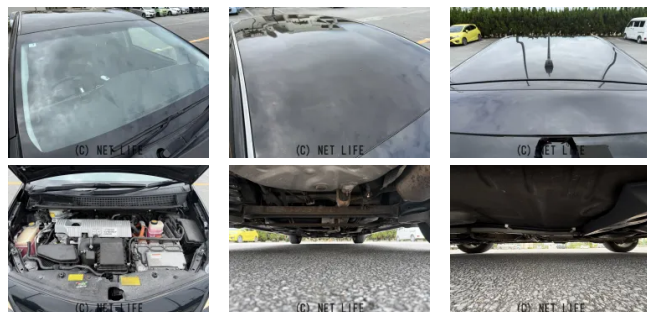

●MOTA DIRECTだから提供できるこの価格！

車名	トヨタ プリウスα 1.8 G		
本体価格(消費税込) 支払総額(税込)	50.5万円 (59.8万円)		
年式	2012年 (H24)		
走行距離	16.4万 km		
保証	保証無		
法定整備	法定整備無		
色	ブラック		
車検	検R10/3	修復歴	無
リサイクル	リ済込	駆動方式	2WD
燃料	ハイブリッド	ミッション	CVTインパネ
ハンドル	右	乗車定員	5名
ドア	5D	車台番号	518

装備・内装・外装・安全装備

パワーステアリング・パワーウィンドウ・エアコン・ETC・ウインカーミラー・
キーレス・スマートキー・プッシュスタート・集中ドアロック・盗難防止装置・
TV(フルセグ)・ナビ(SD ナビ他)・カメラ(バック)・アルミホイール(16)・サンルーフ
・ABS・障害物センサー・クルーズコントロール・アイドリングストップ・
エアバック(運転席/助手席/サイド)・

装備備考

●物件NO.3952●6/13~6/22リアルフリマ●パワー
ステアリング●パワーウィンドウ●エアコン●キーレス●ABS●
運転席エアバッグ●助手席エアバッグ●サイドエアバッグ●CD●...

MOTA DIRECTうるま店のお問い合わせ

050-1768-1518

※お問合せの際は、「クロスロード」を見た！とお伝えください。

更新日 06月12日 19:56

<https://www.o-cross.net/car/toyota/S220/078630-1260612-N0004/>

MOTA DIRECTうるま店

沖縄県うるま市前原303-8

営業時間: 10:00~22:00

定休日: 年中無休 (休館日を除く)