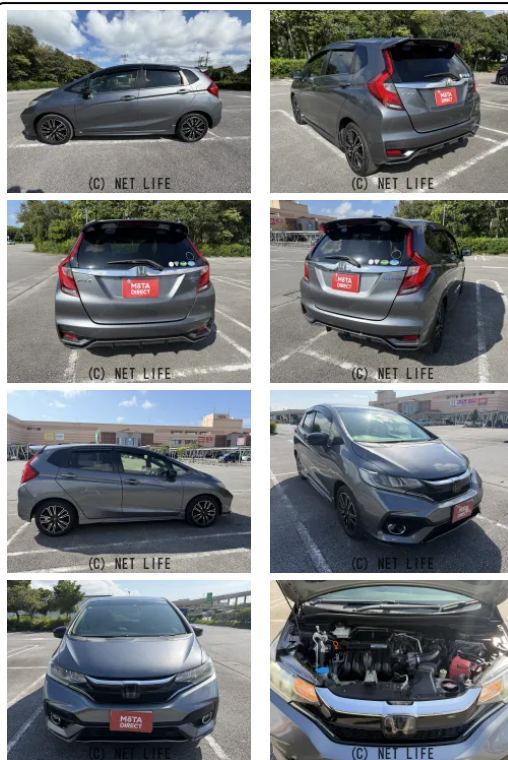

●MOTA DIRECTだから提供できるこの価格！

車名	ホンダ フィット 1.5 ハイブリッド S ホンダセンシング		
本体価格(消費税込) 支払総額(税込)	83.3万円 (92.6万円)		
年式	2017年 (H29)		
走行距離	9.8万 km		
保証	保証付・1ヶ月・距離無制限		
法定整備	法定整備無		
色	シャイニンググレー・メタリック		
車検	検R8/7	修復歴	無
リサイクル	リ済込	駆動方式	2WD
燃料	ハイブリッド	ミッション	MTモード付7ATフ
ハンドル	右	乗車定員	5名
ドア	5D	車台番号	926