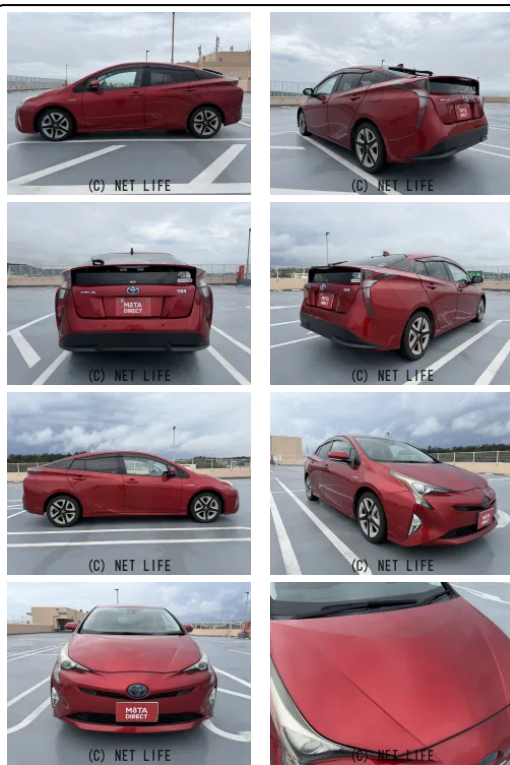

●MOTA DIRECTだから提供できるこの価格！

車名	トヨタ プリウス 1.8 A プレミアム ツー リングセレクション		
本体価格(消費税込) 支払総額(税込)	105万円 (116.5万円)		
年式	2016年 (H28)		
走行距離	11.5万 km		
保証	保証付・1ヶ月・距離無制限		
法定整備	法定整備無		
色	エモーショナルレッド		
車検	検R9/8	修復歴	無
リサイクル	リ済込	駆動方式	2WD
燃料	ハイブリッド	ミッション	CVTインパネ
ハンドル	右	乗車定員	5名
ドア	5D	車台番号	452