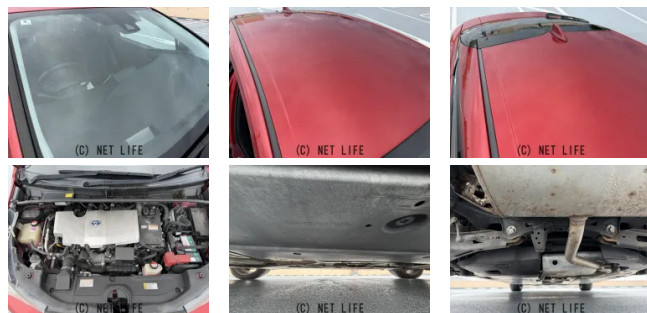

●MOTA DIRECTだから提供できるこの価格！

車名	トヨタ プリウス 1.8 A プレミアム ツー リングセレクション		
本体価格(消費税込) 支払総額(税込)	105万円 (116.5万円)		
年式	2016年 (H28)		
走行距離	11.5万 km		
保証	保証付・1ヶ月・距離無制限		
法定整備	法定整備無		
色	エモーショナルレッド		
車検	検R9/8	修復歴	無
リサイクル	リ済込	駆動方式	2WD
燃料	ハイブリッド	ミッション	CVTインパネ
ハンドル	右	乗車定員	5名
ドア	5D	車台番号	452

装備・内装・外装・安全装備

パワーステアリング・パワーウィンドウ・エアコン・LEDライト・ETC・
ウインカーミラー・フォグランプ・プライバシーガラス・キーレス・スマートキー・
プッシュスタート・集中ドアロック・盗難防止装置・TV(ワンセグ)・ナビ(SDナビ他)
・シートヒーター・カメラ(バック)・アルミホイール(17)・フルエアロ・ABS・
横滑り防止装置・衝突被害軽減ブレーキ・衝突安全ボディ・クルーズコントロール・
パーキングアシスト・アイドリングストップ・
エアバック(運転席/助手席/サイド/カーテン)・