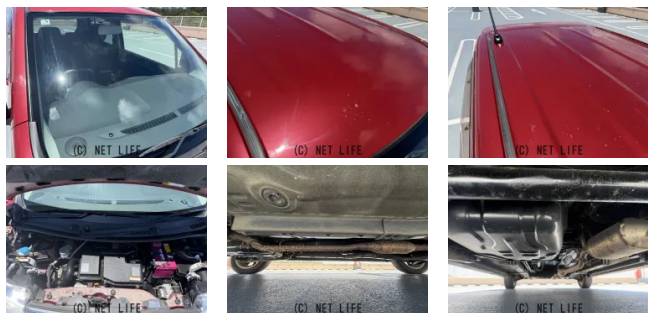

●MOTA DIRECTだから提供できるこの価格！

車名	スズキ ワゴンR 660 スティングレー X		
本体価格(消費税込) 支払総額(税込)	25万円 (34.3万円)		
年式	2013年 (H25)		
走行距離	12.3万 km		
保証	保証付・1ヶ月・距離無制限		
法定整備	法定整備無		
色	フェニックスレッドパール		
車検	検R10/5	修復歴	無
リサイクル	リ済込	駆動方式	2WD
燃料	ガソリン	ミッション	CVTインパネ
ハンドル	右	乗車定員	4名
ドア	5D	車台番号	383

装備・内装・外装・安全装備

パワーステアリング・パワーウィンドウ・エアコン・オートライト・HID・ETC・
電格ミラー・キーレス・スマートキー・プッシュスタート・盗難防止装置・
ナビ(HDDナビ)・ベンチシート・アルミホイール(14)・ABS・衝突安全ボディ・
アイドリングストップ・エアバック(運転席/助手席)・

装備備考

●物件NO.4033●6/13~6/22リアルフリマ●パワー
ステアリング●パワーウィンドウ●エアコン●キーレス●ABS●
運転席エアバッグ●助手席エアバッグ●ETC●スマートキー●盗...