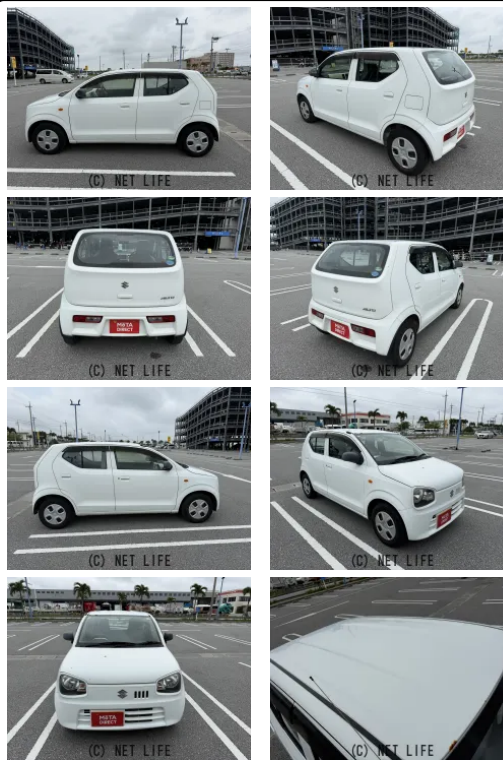

●MOTA DIRECTだから提供できるこの価格！

車名	スズキ アルト 660 L		
本体価格(消費税込) 支払総額(税込)	<b>25万円 (34.3万円)</b>		
年式	2016年 (H28)		
走行距離	15.4万 km		
保証	保証無		
法定整備	法定整備無		
色	スペリアホワイト		
車検	検R9/8	修復歴	無
リサイクル	リ済込	駆動方式	2WD
燃料	ガソリン	ミッション	CVTインパネ
ハンドル	右	乗車定員	4名
ドア	5D	車台番号	671

**装備・内装・外装・安全装備**

パワーステアリング・パワーウィンドウ・エアコン・ETC・キーレス・集中ドアロック・盗難防止装置・シートヒーター・ABS・横滑り防止装置・衝突安全ボディ・アイドリングストップ・エアバック(運転席/助手席)・

**装備備考**

●物件NO.3705●6月リアルフリマ●パワーステアリング●パワーウィンドウ●エアコン●キーレス●ABS●運転席エアバッグ●助手席エアバッグ●CD●集中ドアロック●現状販売●ETC...