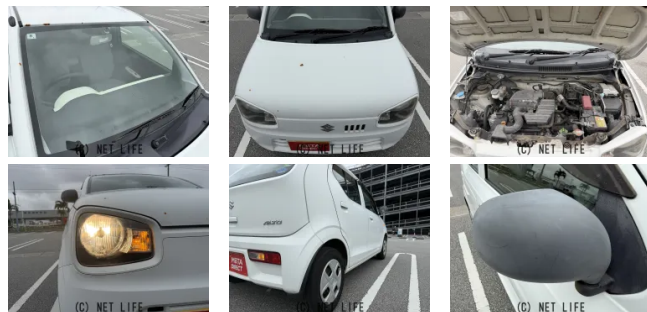

●MOTA DIRECTだから提供できるこの価格！

車名	スズキ アルト 660 L		
本体価格(消費税込) 支払総額(税込)	<b>25万円 (34.3万円)</b>		
年式	2016年 (H28)		
走行距離	15.4万 km		
保証	保証無		
法定整備	法定整備無		
色	スペリアホワイト		
車検	検R9/8	修復歴	無
リサイクル	リ済込	駆動方式	2WD
燃料	ガソリン	ミッション	CVTインパネ
ハンドル	右	乗車定員	4名
ドア	5D	車台番号	671

**装備・内装・外装・安全装備**

パワーステアリング・パワーウィンドウ・エアコン・ETC・キーレス・集中ドアロック・盗難防止装置・シートヒーター・ABS・横滑り防止装置・衝突安全ボディ・アイドリングストップ・エアバック(運転席/助手席)・

**装備備考**

●物件NO.3705●6月リアルフリマ●パワーステアリング●パワーウィンドウ●エアコン●キーレス●ABS●運転席エアバッグ●助手席エアバッグ●CD●集中ドアロック●現状販売●ETC...