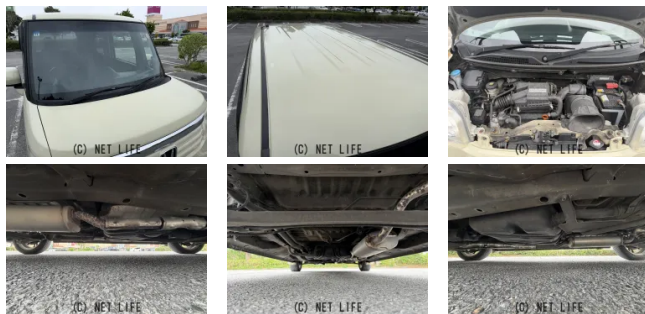

●MOTA DIRECTだから提供できるこの価格！

| | | | |
|------------------------|--|-------|---------------|
| 車名 | ホンダ N-BOX 660 G ターボSSパッケ ージ | | |
| 本体価格(消費税込) 支払総額(税込) | 40万円 (49.3万円) | | |
| 年式 | 2013年 (H25) | | |
| 走行距離 | 12.4万 km | | |
| 保証 | 保証付・1ヶ月・距離無制限 | | |
| 法定整備 | 法定整備無 | | |
| 色 | ヒダマリアイボリー・パール | | |
| 車検 | 検R8/11 | 修復歴 | 有 |
| リサイクル | リ済込 | 駆動方式 | 2WD |
| 燃料 | ガソリン | ミッション | MTモード付CVTインパネ |
| ハンドル | 右 | 乗車定員 | 4名 |
| ドア | 5D | 車台番号 | 957 |