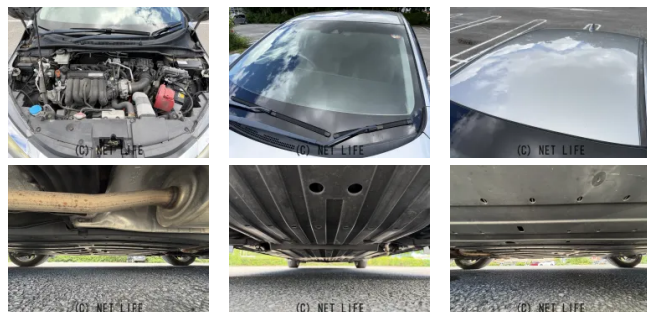

●MOTA DIRECTだから提供できるこの価格！

車名	ホンダ グレイス 1.5 ハイブリッド EX ホンダセンシング		
本体価格(消費税込) 支払総額(税込)	100万円 (111.5万円)		
年式	2017年 (H29)		
走行距離	5.8万 km		
保証	保証付・1ヶ月・距離無制限		
法定整備	法定整備含		
色	ルナシルバー・メタリック		
車検	車検整備付	修復歴	無
リサイクル	リ済込	駆動方式	2WD
燃料	ハイブリッド	ミッション	MTモード付7ATフ
ハンドル	右	乗車定員	5名
ドア	4D	車台番号	173

装備・内装・外装・安全装備

パワーステアリング・パワーウィンドウ・エアコン・LEDライト・ETC・電格ミラー
 ・キーレス・スマートキー・キーフリースタート・プッシュスタート・
 集中ドアロック・盗難防止装置・ドライブレコーダー・TV(フルセグ)・
 ナビ(HDDナビ)・本革シート・シートヒーター・カメラ(バック)・
 アルミホイール(16)・ABS・横滑り防止装置・衝突被害軽減ブレーキ・
 衝突安全ボディ・障害物センサー・クルーズコントロール・アイドリングストップ・
 エアバック(運転席/助手席/サイド/カーテン)・