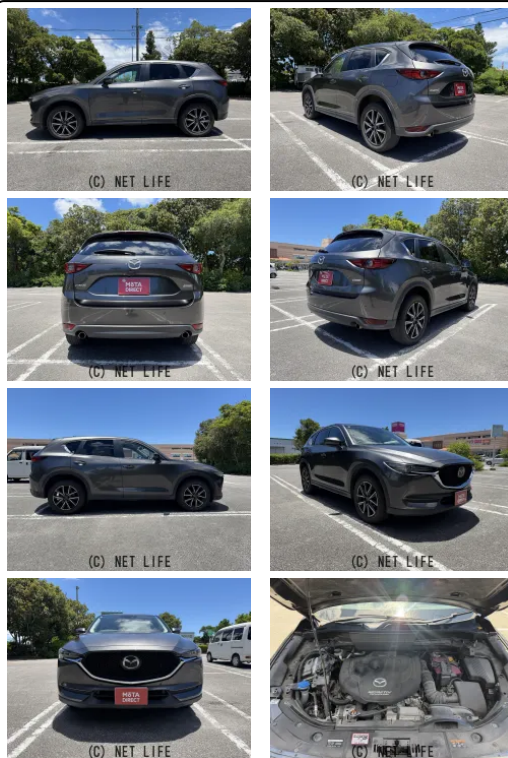

●MOTA DIRECTだから提供できるこの価格！

車名	マツダ CX-5 2.2 XD プロアクティブ ディーゼルターボ		
本体価格(消費税込) 支払総額(税込)	100万円 (111.5万円)		
年式	2017年 (H29)		
走行距離	13.7万 km		
保証	保証付・1ヶ月・距離無制限		
法定整備	法定整備含		
色	マシニンググレープレミアムメタリック		
車検	検R10/6	修復歴	無
リサイクル	リ済込	駆動方式	2WD
燃料	軽油	ミッション	MTモード付6ATフロア
ハンドル	右	乗車定員	5名
ドア	5D	車台番号	322