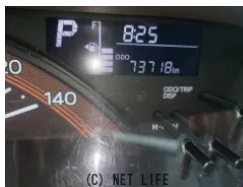

備考なし

Car shop Y2のお問い合わせ

080-6487-4464

※お問合せの際は、「クロスロード」を見た！とお伝えください。

更新日 06月15日 11:57

<https://www.o-cross.net/car/daihatsu/S006/078632-1260615-N0001/>

車名	ダイハツ タント 660 L		
本体価格(消費税込) 支払総額(税込)	42万円 (43万円)		
年式	2014年 (H26)		
走行距離	73718万 km		
保証	保証無		
法定整備	法定整備含		
色	ブライツシルバーメタリック		
車検	検R8/12	修復歴	無
リサイクル	リ済込・追	駆動方式	2WD
燃料	ガソリン	ミッション	CVTインパネ
ハンドル	右	乗車定員	4名
ドア	5D	車台番号	829

装備・内装・外装・安全装備

パワーステアリング・パワーウィンドウ・エアコン・ETC・電格ミラー・キーレス・スマートキー・カメラ(バック)・フルエアロ・ABS・エアバック(運転席/助手席/サイド)・

装備備考

- ●パワーステアリング●パワーウィンドウ●エアコン●キーレス●
- ABS●運転席エアバッグ●助手席エアバッグ●サイドエアバッグ
- ●CD●バックカメラ●フルエアロ●ETC●スマートキー●電格...

Car shop Y2
沖縄県西原町内間395-1

営業時間: 08:00~17:30

定休日: 不定休