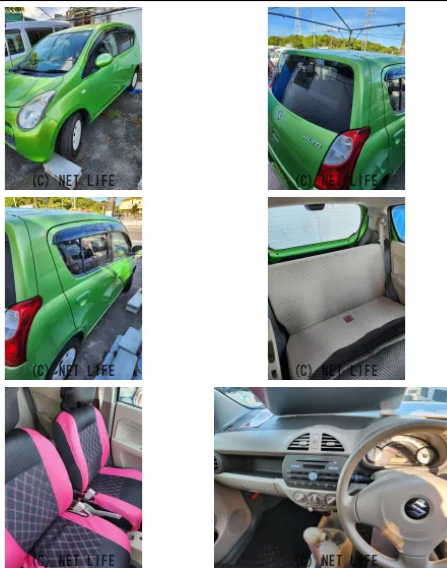

備考なし

車名	スズキ アルト 660 G		
本体価格(消費税込) 支払総額(税込)	38万円 (39万円)		
年式	2009年 (H21)		
走行距離	3万 km		
保証	保証無		
法定整備	法定整備含		
色	シャイニーグリーンメタリック		
車検	検R8/12	修復歴	無
リサイクル	リ済込	駆動方式	2WD
燃料	ガソリン	ミッション	4ATフロア
ハンドル	右	乗車定員	4名
ドア	5D	車台番号	107

装備・内装・外装・安全装備

パワーステアリング・パワーウィンドウ・エアコン・電格ミラー・キーレス・ABS・エアバック(運転席/助手席)・

装備備考

●パワーステアリング●パワーウィンドウ●エアコン●キーレス●
ABS●運転席エアバッグ●助手席エアバッグ●CD●電格ミラー

Car shop Y2のお問い合わせ

080-6487-4464

※お問合せの際は、「クロスロード」を見た！とお伝えください。

更新日 07月01日 17:03