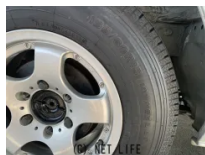

ホイール 15インチ 6穴 6.5J +27 JWL-T タイヤ トーヨー  
スタッドレス 195/80R15 107/105L LT 4本セット 1シ  
ーズンのみ使用で、室内保管。

商品名

15インチホイール LTタイ  
ヤ

税込価格

4.4万円

カテゴリー

ホイール・タイヤ

純正

-

適合車種

備考

ホイール 15インチ 6穴 6.5J +27 J  
WL-T タイヤ トーヨー スタッドレス 195/  
80R15 107/105L LT 4本セット  
1シーズンのみ使用で、室内保管。

Heart Bodyのお問い合わせ

098-988-5054

※お問合せの際は、「クロスロード」を見た！とお伝えください。

更新日 06月01日 17:17