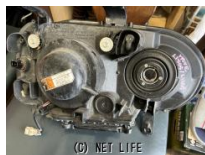

L150S ムーブカスタム 純正HIDヘッドライト 左右セット 本体、ステー割れ欠け無し 年式相応の程度.

商品名	ヘッドライト L150s 左右セット
税込価格	3,000円
カテゴリー	外装・エアロ
純正	-
適合車種	ダイハツ/ムーブカスタム/L150s・H15前期
備考	●中古

共生自動車のお問い合わせ

098-932-8335 / 090-5722-7088

※お問合せの際は、「クロスロード」を見た！とお伝えください。